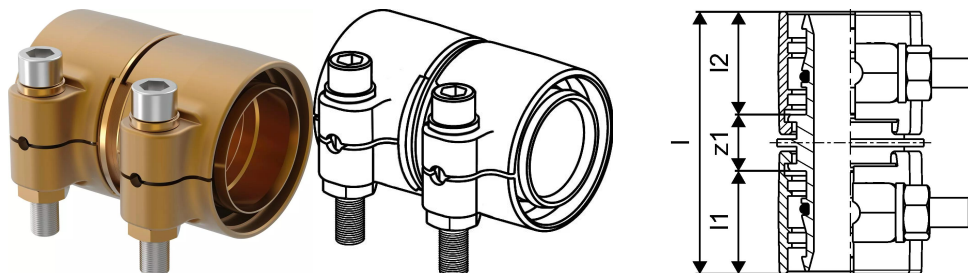

## Uponor Wipex koppeling PN6 90x8,2-90x8,2

**1042986**

- Voor de aansluiting van PE-Xa of PE 100-RC leidingen.
- Max. +95 °C / 6 bar of +20 °C / 16 bar
- KOMO systeemcertificering
- Verklaring volgens DIN EN 15632
- DVGW VP600

#### Specificatie

- Wipex-fittingen van corrosiebestendig messing, ontzinkingsbestendig volgens DIN EN ISO 6509, met roestvrijstalen schroef
- O-ringafdichting: tussen afzonderlijke Wipex-vormdelen en tussen Wipex-overgangsnippel en Wipex-vormdeel
- Overgangsnippel/koppelingsschroefset inclusief RVS inbusbout, moer en ring gemaakt van messing
- Klemhuls voorgeëxpandeerd met kunststofplaten (afm. 63-110 mm)

#### Toepassing

- Fittingsysteem voor de leidingsystemen VIP Thermo, Thermo, Varia, VIP Aqua, Aqua, Quattro, Supra en Supra PLUS
- Aansluiting/overgang tussen PE-Xa/PE 100-RC mediumleidingen naar overgangsnippels met cilindrische buitendraad
- Maximale temperatuurbelasting: +95 °C

### Technische gegevens

Item no EAN	7331541200844
Item no GTIN	07331541200844
Item no VVS	087882090
RSK no.	2410699
Item no NRF	8360797
Item no LVI	1932107
Item maateenheid	st.
Lengte (l)	142 mm
Lengte (l1)	59 mm
Lengte (l2)	59 mm
Hoeveelheid verpakking 1	1
Hoeveelheid verpakking 3	4
Hoeveelheid verpakking 4	180
Packaging GTIN PL1	06414905400201
Packaging GTIN PL3	06414905400218
Packaging GTIN PL4	06414905400225
Item Unit Height	95 mm
Item Unit Weight	3,619 kg
Item Unit Width	110 mm