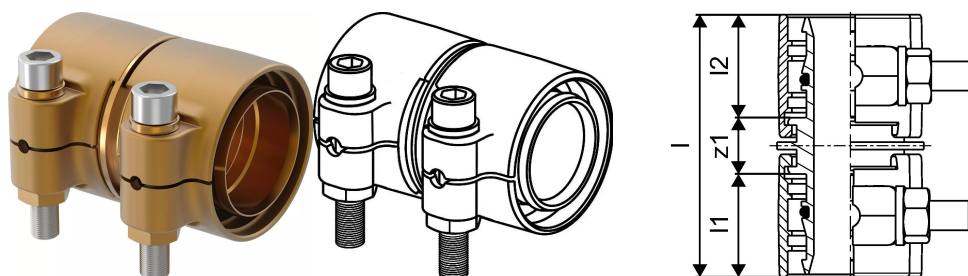

## Uponor Wipex koppeling PN6 90x8,2-90x8,2

**1042986**

- Voor de aansluiting van PE-Xa of PE 100-RC leidingen.
- Max. +95 °C / 6 bar of +20 °C / 16 bar
- KOMO systeemcertificering
- Verklaring volgens DIN EN 15632
- DVGW VP600

#### Specificatie

- Wipex-fittingen van corrosiebestendig messing, ontzinkingsbestendig volgens DIN EN ISO 6509, met roestvrijstalen schroef
- O-ringafdichting: tussen afzonderlijke Wipex-vormdelen en tussen Wipex-overgangsnippel en Wipex-vormdeel
- Overgangsnippel/koppelingsschroefset inclusief RVS inbusbout, moer en ring gemaakt van messing
- Klemhuls voorgeëxpandeerd met kunststofplaten (afm. 63-110 mm)

#### Toepassing

- Fittingsysteem voor de leidingsystemen VIP Thermo, Thermo, Varia, VIP Aqua, Aqua, Quattro, Supra en Supra PLUS
- Aansluiting/overgang tussen PE-Xa/PE 100-RC mediumleidingen naar overgangsnippels met cilindrische buitendraad
- Maximale temperatuurbelasting: +95 °C

### Technische gegevens

Item no EAN	7331541200844
Item no GTIN	07331541200844
Item no VVS	087882090
RSK no.	2410699
Item no NRF	8360797
Item no LVI	1932107
Item maateenheid	st.
Lengte (l)	142 mm
Lengte (l1)	59 mm
Lengte (l2)	59 mm
Hoeveelheid verpakking 1	1
Hoeveelheid verpakking 3	4
Hoeveelheid verpakking 4	180
Packaging GTIN PL1	06414905400201
Packaging GTIN PL3	06414905400218
Packaging GTIN PL4	06414905400225
Item Unit Height	95 mm
Item Unit Weight	3,619 kg
Item Unit Width	110 mm