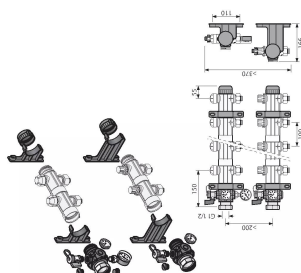

Uponor Magna verdeler basisset K1

1045815

Product code

Item no EAN	4021598115972
Item no GF	35001045815
Item no GTIN	04021598115972
Item no LVI	2024102
Item no NRF	8601842
Item no RSK	2419277
Item no VVS	466247311

Afmetingen

Artikel Eenheid Hoogte	22
Artikeleenheid Lengte	140
Artikel Eenheid Gewicht	1,4
Artikeleenheid Breedte	70
Item_UOM	st.

Packaging

Verpakking GTIN PL1	06414905655700
Verpakking GTIN PL4	06414905400751
Verpakkingshoogte PL1	90
Verpakkingshoogte PL4	1500
Verpakkingslengte PL1	255
Verpakkingslengte PL4	1200
Verpakkingshoeveelheid PL1	1
Verpakkingshoeveelheid PL4	108
Verpakkingstype PL1	Base_Box
Verpakkingstype PL4	Pallet
Verpakkingsvolume PL1	0,00424575
Verpakkingsvolume PL4	1,44
Verpakkingsgewicht PL1	1,45