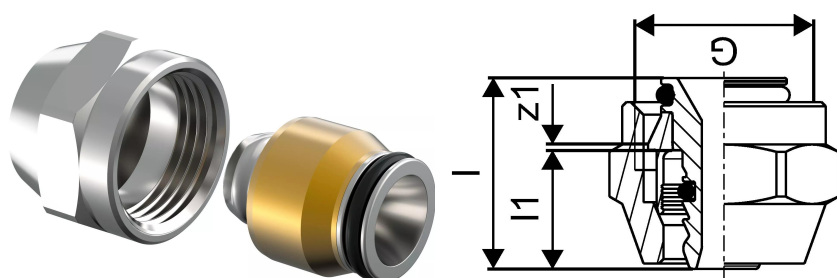

Uponor Uni-X schroefkoppeling MLC NL 16-15mm

1048101

- Schroefkoppeling, wartel en tule van messing
- Voor de aansluiting van Uponor Uni Pipe PLUS en MLC meerlagenleidingen op VSH en Bonfix onderblokken met 15/22 mm buitendraad.
- Montage zonder ontbramen.

Over Uponor Uni-X schroefkoppeling MLC NL

Toepassing

- Voor de distributie van verwarmingswater, voor radiatoraansluitingen.

Uponor Uni-X schroefkoppeling MLC NL 16-15mm

1048101

Technische gegevens

Item no EAN	4021598115804
Item no GTIN	04021598115804
Item maateenheid	st.
Lengte (l)	22,5 mm
Lengte (l1)	14 mm
Hoeveelheid verpakking 1	1
Hoeveelheid verpakking 3	25
Hoeveelheid verpakking 4	2400
Packaging GTIN PL1	06414905405022
Packaging GTIN PL3	06414905405039
Packaging GTIN PL4	06414905405046
Item Unit Height	24 mm
Item Unit Weight	0,045 kg
Item Unit Width	25 mm