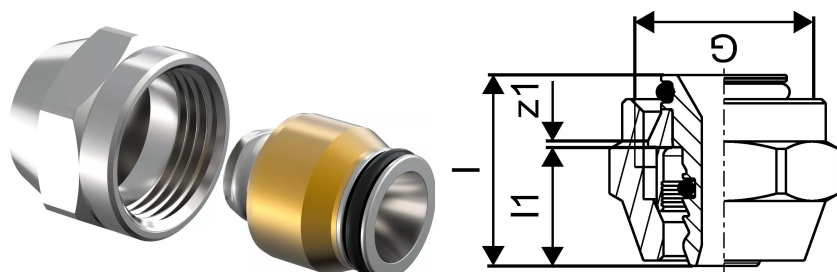

Uponor Uni-X schroefkoppeling MLC NL 16-15mm

1048101

- Schroefkoppeling, wartel en tule van messing
- Voor de aansluiting van Uponor Uni Pipe PLUS en MLC meerlagenleidingen op VSH en Bonfix onderblokken met 15/22 mm buitendraad.
- Montage zonder ontbramen.

Over Uponor Uni-X schroefkoppeling MLC NL

Toepassing

- Voor de distributie van verwarmingswater, voor radiatoraansluitingen.

Uponor Uni-X schroefkoppeling MLC NL 16-15mm

1048101

Technische gegevens

Item no EAN	4021598115804
Item no GTIN	04021598115804
Item maateenheid	st.
Lengte (l)	22,5 mm
Lengte (l1)	14 mm
Hoeveelheid verpakking 1	1
Hoeveelheid verpakking 3	25
Hoeveelheid verpakking 4	2400
Packaging GTIN PL1	06414905405022
Packaging GTIN PL3	06414905405039
Packaging GTIN PL4	06414905405046
Item Unit Height	24 mm
Item Unit Weight	0,045 kg
Item Unit Width	25 mm