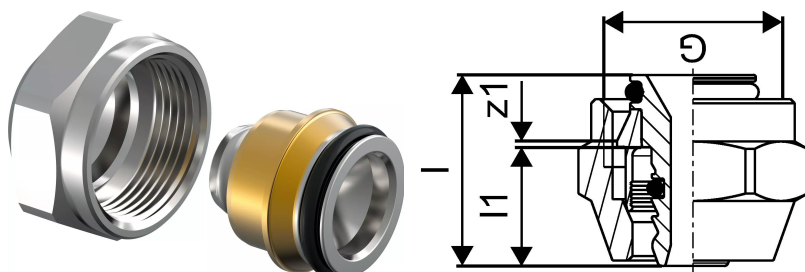

Uponor Uni-X schroefkoppeling MLC NL 20-22mm

1048103

- Schroefkoppeling, wartel en tule van messing
- Voor de aansluiting van Uponor Uni Pipe PLUS en MLC meerlagenleidingen op VSH en Bonfix onderblokken met 15/22 mm buitendraad.
- Montage zonder ontbramen.

Over Uponor Uni-X schroefkoppeling MLC NL

Toepassing

- Voor de distributie van verwarmingswater, voor radiatoraansluitingen.

Uponor Uni-X schroefkoppeling MLC NL 20-22mm

1048103

Technische gegevens

Artikelhoeveelheid 1	1
Artikelhoeveelheid 2	25
Item maateenheid	st.
Buitendiameter	20 mm
Cilindrische binnendraad G	W 1 1/8 inch
Lengte (l)	25 mm
Lengte (l1)	15 mm
Z-meting Z1	3 mm