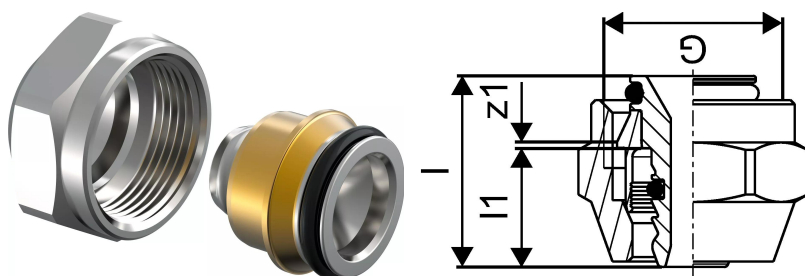

Uponor Uni-X schroefkoppeling MLC NL 20-22mm

1048103

- Schroefkoppeling, wartel en tule van messing
- Voor de aansluiting van Uponor Uni Pipe PLUS en MLC meerlagenleidingen op VSH en Bonfix onderblokken met 15/22 mm buitendraad.
- Montage zonder ontbramen.

Over Uponor Uni-X schroefkoppeling MLC NL

Toepassing

- Voor de distributie van verwarmingswater, voor radiatoraansluitingen.

Uponor Uni-X schroefkoppeling MLC NL 20-22mm

1048103

Technische gegevens

Artikelhoeveelheid 1	1
Artikelhoeveelheid 2	25
Item maateenheid	st.
Buitendiameter	20 mm
Cilindrische binnendraad G	W 1 1/8 inch
Lengte (l)	25 mm
Lengte (l1)	15 mm
Z-meting Z1	3 mm