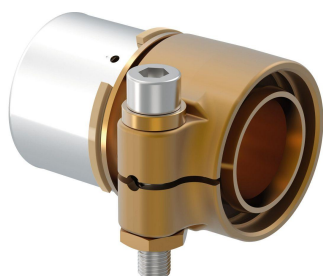

Uponor Wipex MLC perskoppeling S-Press PN6 50x4,6-50x4,5

1060060

- Koppeling voor PE-Xa 6 bar of PE 100-RC pijp op MLC-composietpijp

Over Uponor Wipex MLC perskoppeling S-Press PN6

Specificatie

- Wipex-fittingen van corrosiebestendig messing, ontzinkingsbestendig volgens DIN EN ISO 6509, met roestvrijstalen schroef
- O-ringafdichting: tussen afzonderlijke Wipex-vormdelen en tussen Wipex-overgangsnippel en Wipex-vormdeel
- Overgangsnippel/koppelingsschroefset inclusief RVS inbusbout, moer en ring gemaakt van messing
- Klemhuls voorgeëxpandeerd met kunststofplaten (afm. 63-110 mm)

Toepassing

- Fittingsysteem voor de leidingsystemen VIP Thermo, Thermo, Varia, VIP Aqua, Aqua, Quattro, Supra en Supra PLUS
- Aansluiting/overgang tussen PE-Xa/PE 100-RC mediumleidingen naar overgangsnippels met cilindrische buitendraad
- Maximale temperatuurbelasting: +95 °C

Certificaten

- KOMO systeemcertificering
- Kiwa systeemcertificering
- DVGW-certificering
- ÖVGW-certificering

Uponor Wipex MLC perskoppeling S-Press PN6 50x4,6-50x4,5

1060060

**Product code**

Item no EAN	4021598121683
Item no GF	35001060060
Item no GTIN	04021598121683