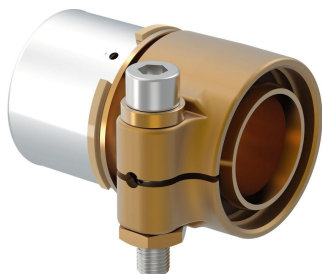

Uponor Wipex MLC perskoppeling S-Press PN6 50x4,6-50x4,5

1060060

- Koppeling voor PE-Xa 6 bar of PE 100-RC pijp op MLC-composietpijp

Over Uponor Wipex MLC perskoppeling S-Press PN6

Specificatie

- Wipex-fittingen van corrosiebestendig messing, ontzinkingsbestendig volgens DIN EN ISO 6509, met roestvrijstalen schroef
- O-ringafdichting: tussen afzonderlijke Wipex-vormdelen en tussen Wipex-overgangsnippel en Wipex-vormdeel
- Overgangsnippel/koppelingsschroefset inclusief RVS inbusbout, moer en ring gemaakt van messing
- Klemhuls voorgeëxpandeerd met kunststofplaten (afm. 63-110 mm)

Toepassing

- Fittingsysteem voor de leidingsystemen VIP Thermo, Thermo, Varia, VIP Aqua, Aqua, Quattro, Supra en Supra PLUS
- Aansluiting/overgang tussen PE-Xa/PE 100-RC mediumleidingen naar overgangsnippels met cilindrische buitendraad
- Maximale temperatuurbelasting: +95 °C