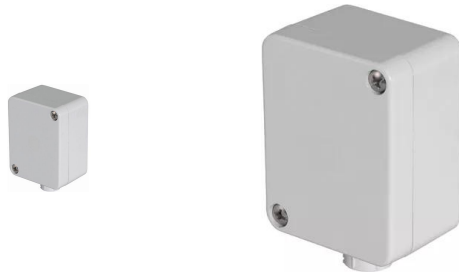

Uponor Smatrix Move buitenvoeler S-1XX

1071671

- Meet de buitentemperatuur
- Incl. bevestigingsmateriaal
- Te combineren met Uponor Smatrix Wave/Move regelaar
- Optioneel met draadloze verbinding in combinatie met Uponor Smatrix Wave ruimtethermostaat Public
- Beschermingsklasse: IP55
- Sensortype: NTC 10kOhm bij 25 °C
- Kleur: lichtgrijs

Over Uponor Smatrix Move buitenvoeler S-1XX

Specificatie

- Programmeerbare schakeltijden voor comfort- en eco-modus
- Real-time statusinformatie op het display
- Pomplógica vrij instelbaar of in combinatie met Uponor ruimtetemperatuurregeling
- Meerdere regelmodi selecteerbaar
- Optionele vochtigheidsbewaking

Toepassing

- Aanvoertemperatuurregeling

Certificaten

- CE

Uponor Smatrix Move buitenvoeler S-1XX

1071671

**Product code**

Item no EAN	4021598130838
Item no GF	35001071671
Item no GTIN	04021598130838
Item no LVI	2024518
Item no NRF	8361223
Item no RSK	5398325
Item no VVS	466252011