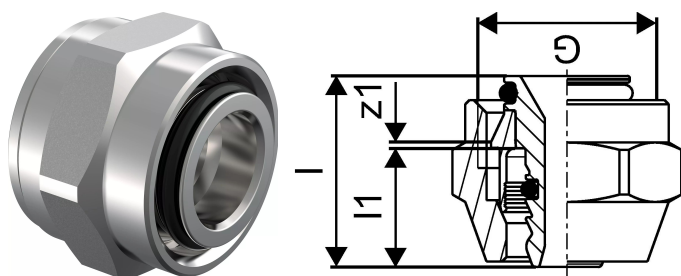

## Uponor Uni-X schroefkoppeling MLC NL 20-15mm

**1089724**

- Schroefkoppeling, wartel en tule van messing
- Voor de aansluiting van Uponor Uni Pipe PLUS en MLC meerlagenleidingen op VSH en Bonfix onderblokken met 15/22 mm buitendraad.
- Montage zonder ontbramen.

#### Toepassing

- Voor de distributie van verwarmingswater, voor radiatoraansluitingen.

## Technische gegevens

Artikelhoeveelheid 1	1
Artikelhoeveelheid 2	25
Item maateenheid	st.
Buitendiameter	20 mm
Cilindrische binnendraad G	G 1/2 inch
Lengte (l)	23 mm
Lengte (l1)	14 mm
Z-meting Z1	2 mm