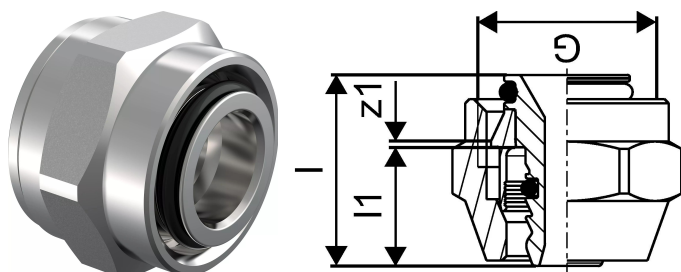

## Uponor Uni-X schroefkoppeling MLC NL 20-15mm

**1089724**

- Schroefkoppeling, wartel en tule van messing
- Voor de aansluiting van Uponor Uni Pipe PLUS en MLC meerlagenleidingen op VSH en Bonfix onderblokken met 15/22 mm buitendraad.
- Montage zonder ontbramen.

#### Toepassing

- Voor de distributie van verwarmingswater, voor radiatoraansluitingen.

## Technische gegevens

Artikelhoeveelheid 1	1
Artikelhoeveelheid 2	25
Item maateenheid	st.
Buitendiameter	20 mm
Cilindrische binnendraad G	G 1/2 inch
Lengte (l)	23 mm
Lengte (l1)	14 mm
Z-meting Z1	2 mm