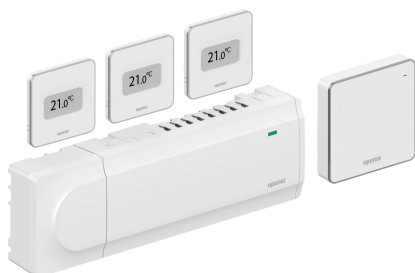

Uponor Smatrix Base startset Pulse S

1093280

- Gebruiksklaar pakket met basis-systeeminstallatie voor appartementen
- Eenvoudig uit te breiden
- Compatibel met Uponor Smatrix Base regelmodule Pulse X-245 Bus
- Beschermingsklasse: II IP20
- Kleur: wit

Bestaande uit:

- 1 Uponor Smatrix Pulse com R-208
- 1 Uponor Smatrix Base regelmodule Pulse X-245
- 3 Uponor Smatrix Base ruimtethermostaten D+RH Style T-149 Bus
- Beknopte handleiding, veiligheidsinstructies
- Montagemateriaal

Over Uponor Smatrix Base startset Pulse S

Toepassing

- Bedrade regelmodule voor vloerverwarming en -koeling
- Instelbereik: +5°C tot +35 °C

Certificaten

- CE / EAC

Uponor Smatrix Base startset Pulse S

1093280