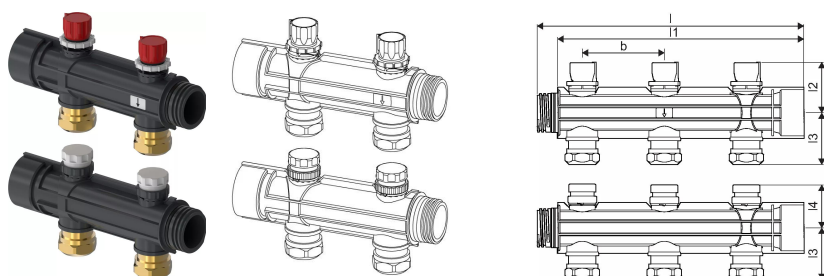

Uponor Magna verdelersegment met ventiel 2x25

1121536

Product code

Item no EAN	6414905660414
Item no GF	35001121536
Item no GTIN	06414905660414
Item no LVI	2022189
Item no NRF	8601847
Item no RSK	2989121
Item no VVS	046253211

Afmetingen

Artikel Eenheid Hoogte	169
Artikeleenheid Lengte	226
Artikel Eenheid Gewicht	1,322
Artikeleenheid Breedte	112
Item_UOM	st.

Packaging

Verpakking GTIN PL1	06414905663149
Verpakking GTIN PL4	06414905663446
Verpakkingshoogte PL1	175
Verpakkingshoogte PL4	900
Verpakkingslengte PL1	235
Verpakkingslengte PL4	1200
Verpakkingshoeveelheid PL1	1
Verpakkingshoeveelheid PL4	90
Verpakkingstype PL1	Base_Box
Verpakkingstype PL4	Pallet
Verpakkingsvolume PL1	0,004935
Verpakkingsvolume PL4	0,864
Verpakkingsgewicht PL1	1,392