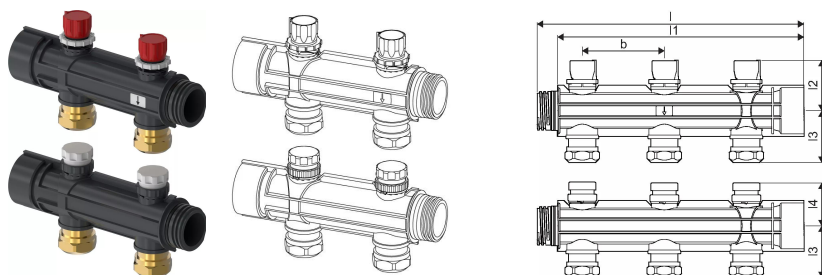

### 1121536

- Voor aansluiting met extra segmenten en basispakket
- Doorstroom: segment met ventiel voor voorinstelling en aansluiting verwarmingscircuit voor
- PE-Xa buis 25x2,3 met klemkoppeling
- Retour: segment met thermostatisch deksel incl. kap voor vergrendeling en aansluiting verwarmingscircuit voor
- PE-Xa buis 25x2,3 met klemkoppeling
- De Uponor stelaandrijving kan direct op de terugslagklep worden gemonteerd

### Specificatie

- Magna verwarmings- en koelsysteem voor industriële ruimtes
- Voor 2 - 5, 6 - 9, 10 - 14, 15 - 19 of 20 verwarmingscircuits
- Afstand tussen spuitstukken 100 mm

### Afmetingen

Artikel Eenheid Hoogte	169
Artikeleenheid Lengte	226
Artikel Eenheid Gewicht	1,322
Artikeleenheid Breedte	112
Item_UOM	st.