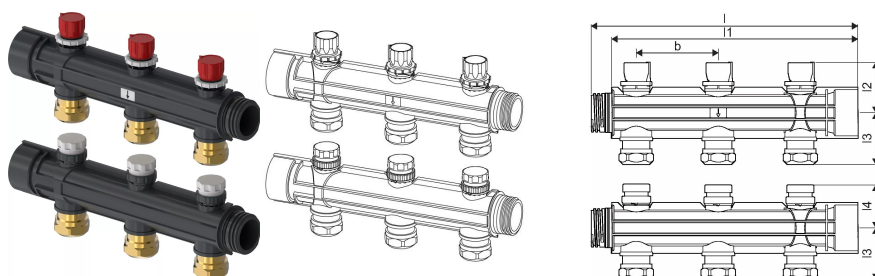

Uponor Magna verdelersegment met ventiel 3x25

1121537

Product code

Item no EAN	6414905660421
Item no GF	35001121537
Item no GTIN	06414905660421
Item no LVI	2022190
Item no NRF	8601848
Item no RSK	2989122
Item no VVS	046253311

Afmetingen

Artikel Eenheid Hoogte	169
Artikeleenheid Lengte	326
Artikel Eenheid Gewicht	1,986
Artikeleenheid Breedte	112
Item_UOM	st.

Packaging

Verpakking GTIN PL1	06414905663125
Verpakking GTIN PL4	06414905663422
Verpakkingshoogte PL1	175
Verpakkingshoogte PL4	900
Verpakkingslengte PL1	335
Verpakkingslengte PL4	1200
Verpakkingshoeveelheid PL1	1
Verpakkingshoeveelheid PL4	60
Verpakkingstype PL1	Base_Box
Verpakkingstype PL4	Pallet
Verpakkingsvolume PL1	0,007035
Verpakkingsvolume PL4	0,864
Verpakkingsgewicht PL1	2,076