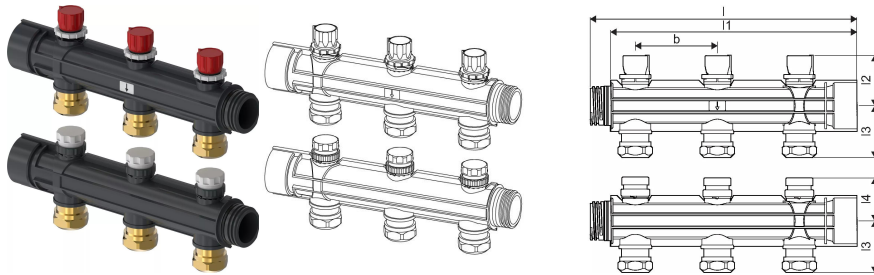

## Uponor Magna verdelersegment met ventiel 3x25

### 1121537

- Voor aansluiting met extra segmenten en basispakket
- Doorstroom: segment met ventiel voor voorinstelling en aansluiting verwarmingscircuit voor
- PE-Xa buis 25x2,3 met klemkoppeling
- Retour: segment met thermostatisch deksel incl. kap voor vergrendeling en aansluiting verwarmingscircuit voor
- PE-Xa buis 25x2,3 met klemkoppeling
- De Uponor stelaandrijving kan direct op de terugslagklep worden gemonteerd

### Specificatie

- Magna verwarmings- en koelsysteem voor industriële ruimtes
- Voor 2 - 5, 6 - 9, 10 - 14, 15 - 19 of 20 verwarmingscircuits
- Afstand tussen spuitstukken 100 mm

### Afmetingen

Artikel Eenheid Hoogte	169
Artikeleenheid Lengte	326
Artikel Eenheid Gewicht	1,986
Artikeleenheid Breedte	112
Item_UOM	st.