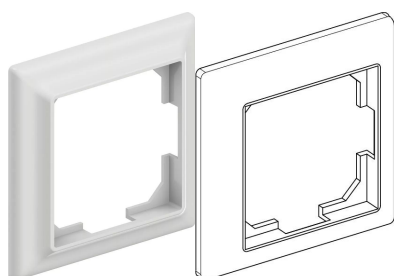

Uponor Smatrix Base Muur frame T-141 RAL9016

1122237

- Muurbeugel voor sensor RH Style T-141 1087812
- Muurbevestiging voor thermostaat T-144 1086973
- Kleur: wit RAL9016

Over Uponor Smatrix Base Muur frame T-141

Toepassing

- Bedrade regelmodule voor vloerverwarming en -koeling
- Instelbereik: +5°C tot +35 °C

Certificaten

- CE / EAC

Uponor Smatrix Base Muur frame T-141 RAL9016

1122237

Technische gegevens

Item no EAN	6414905665136
Item no GTIN	06414905665136
Item no VVS	466258060
RSK no.	2989146
Item no LVI	2025251
Item maateenheid	st.
Lengte (l)	82 mm
Z-meting H	11 mm
Z-meting W	82 mm
Hoeveelheid verpakking 1	1
Hoeveelheid verpakking 4	20
Packaging GTIN PL1	06414905679447
Packaging GTIN PL2	06414900038928
Item Unit Height	11 mm
Item Unit Weight	0,009 kg
Item Unit Width	82 mm