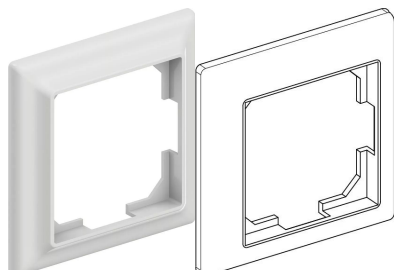

Uponor Smatrix Base Muur frame T-141 RAL9016

1122237

- Muurbeugel voor sensor RH Style T-141 1087812
- Muurbevestiging voor thermostaat T-144 1086973
- Kleur: wit RAL9016

Over Uponor Smatrix Base Muur frame T-141

Toepassing

- Bedrade regelmodule voor vloerverwarming en -koeling
- Instelbereik: +5°C tot +35 °C

Certificaten

- CE / EAC

Uponor Smatrix Base Muur frame T-141 RAL9016

1122237

Technische gegevens

Item no EAN	6414905665136
Item no GTIN	06414905665136
Item no VVS	466258060
RSK no.	2989146
Item no LVI	2025251
Item maateenheid	st.
Lengte (l)	82 mm
Z-meting H	11 mm
Z-meting W	82 mm
Hoeveelheid verpakking 1	1
Hoeveelheid verpakking 4	20
Packaging GTIN PL1	06414905679447
Packaging GTIN PL2	06414900038928
Item Unit Height	11 mm
Item Unit Weight	0,009 kg
Item Unit Width	82 mm