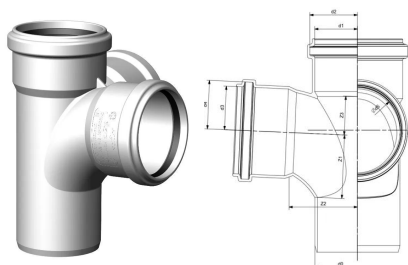

GF Silenta Premium double branch radius corner 87,5° 90-90mm

1146356

No about information

GF Silenta Premium double branch radius corner 87,5° 90-90mm

1146356

**Status**

Item Available From date

2026-03-01

186851014

Afmetingen

Artikel Eenheid Hoogte

235

Artikeleenheid Lengte

187

Artikel Eenheid Gewicht

0,838