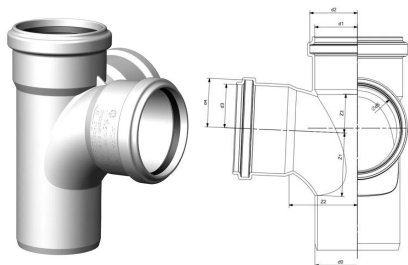

GF Silenta Premium double branch radius corner 87,5° 90-90mm

1146356

No about information

GF Silenta Premium double branch radius corner 87,5° 90-90mm

1146356

**Status**

Item Available From date

2026-03-01

186851014

Afmetingen

Artikel Eenheid Hoogte

235

Artikeleenheid Lengte

187

Artikel Eenheid Gewicht

0,838