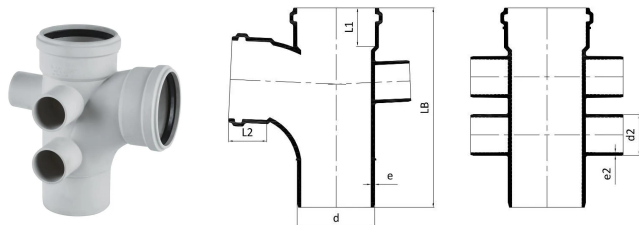

GF Silenta premium branch special 87,5deg 110-110- 5-58mm

1146370

- d58-aansluitstukken zijn in de fabriek afgedicht.
- Het boren vindt plaats zoals de klant dat wenst.
- Aansluiting op d58-stopcontacten met dubbel stopcontact met interne stop.

No about information

GF Silenta premium branch special 87,5deg 110-110- 5-58mm

1146370

Status

Item Available From date

2026-03-01

Product code

Item no EAN	8698652143651
Item no GF	4501211013121
Item no GTIN	08698652143651
Item no VVS	186845390

Afmetingen

Artikel Eenheid Hoogte	282
Artikeleenheid Lengte	258
Artikel Eenheid Gewicht	1,85
Artikeleenheid Breedte	210
Item_UOM	st.

Packaging

Verpakking GTIN PL1	06414900554152
Verpakking GTIN PL2	06414900050562
Verpakking GTIN PL4	06414900215015
Verpakkingshoogte PL1	282
Verpakkingshoogte PL2	360
Verpakkingshoogte PL4	1200
Verpakkingslengte PL1	258
Verpakkingslengte PL2	390
Verpakkingslengte PL4	1200
Verpakkingshoeveelheid PL1	1
Verpakkingshoeveelheid PL2	2
Verpakkingshoeveelheid PL4	48
Verpakkingstype PL1	Piece
Verpakkingstype PL2	Medium_Box