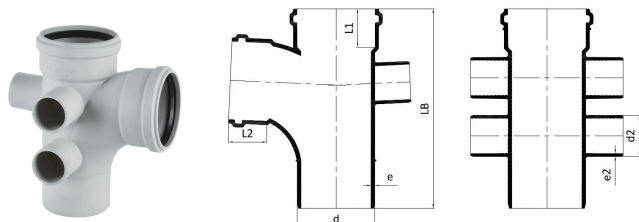

GF Silenta premium branch special 87,5deg 110-110- 5-58mm

1146370

- d58-aansluitstukken zijn in de fabriek afgedicht.
- Het boren vindt plaats zoals de klant dat wenst.
- Aansluiting op d58-stopcontacten met dubbel stopcontact met interne stop.

No about information

GF Silenta premium branch special 87,5deg 110-110- 5-58mm

1146370

Status

Item Available From date

2026-03-01

Product code

Item no EAN	8698652143651
Item no GF	4501211013121
Item no GTIN	08698652143651
Item no VVS	186845390

Afmetingen

Artikel Eenheid Hoogte	282
Artikeleenheid Lengte	258
Artikel Eenheid Gewicht	1,85
Artikeleenheid Breedte	210
Item_UOM	st.

Packaging

Verpakking GTIN PL1	06414900554152
Verpakking GTIN PL2	06414900050562
Verpakking GTIN PL4	06414900215015
Verpakkingshoogte PL1	282
Verpakkingshoogte PL2	360
Verpakkingshoogte PL4	1200
Verpakkingslengte PL1	258
Verpakkingslengte PL2	390
Verpakkingslengte PL4	1200
Verpakkingshoeveelheid PL1	1
Verpakkingshoeveelheid PL2	2
Verpakkingshoeveelheid PL4	48
Verpakkingstype PL1	Piece
Verpakkingstype PL2	Medium_Box