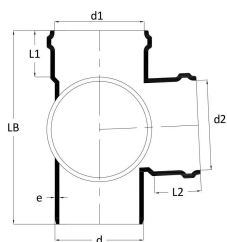

GF Silenta premium corner double branch 87,5deg 110-110mm

1146388

No about information

GF Silenta premium corner double branch 87,5deg 110-110mm

1146388

**Status**

Item Available From date

2026-03-01

186851016

Afmetingen

Artikel Eenheid Hoogte

241

Artikeleenheid Lengte

201

Artikel Eenheid Gewicht

1,46