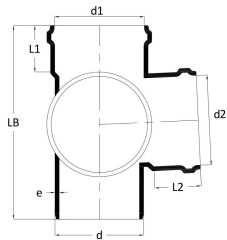

GF Silenta Premium double branch corner 87,5° 110-110mm

1146388

No about information

GF Silenta Premium double branch corner 87,5° 110-110mm

1146388

**Status**

Item Available From date

2026-03-01

186851016

Afmetingen

Artikel Eenheid Hoogte

241

Artikeleenheid Lengte

201

Artikel Eenheid Gewicht

1,46