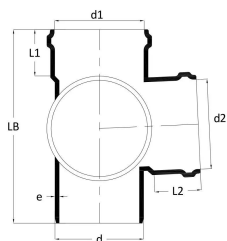

GF Silenta premium corner double branch 87,5deg 110-110mm

1146388

No about information

GF Silenta premium corner double branch 87,5deg 110-110mm

1146388

**Status**

Item Available From date

2026-03-01

186851016

Afmetingen

Artikel Eenheid Hoogte

241

Artikeleenheid Lengte

201

Artikel Eenheid Gewicht

1,46