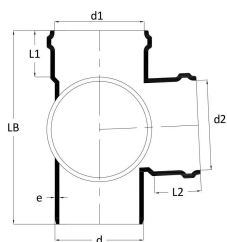

GF Silenta Premium double branch corner 87,5° 110-110mm

1146388

No about information

GF Silenta Premium double branch corner 87,5° 110-110mm

1146388

**Status**

Item Available From date

2026-03-01

186851016

Afmetingen

Artikel Eenheid Hoogte

241

Artikeleenheid Lengte

201

Artikel Eenheid Gewicht

1,46