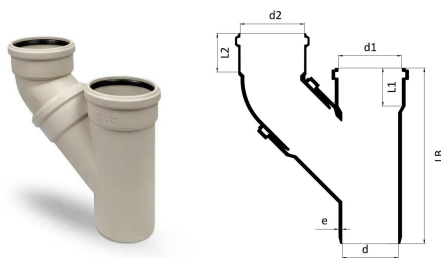

GF Silenta Premium parallel branch 110-110mm

1146389

No about information

GF Silenta Premium parallel branch 110-110mm

1146389

**Status**

Item Available From date

2026-03-01

186844016

Afmetingen

Artikel Eenheid Hoogte

336

Artikeleenheid Lengte

135

Artikel Eenheid Gewicht

2,143