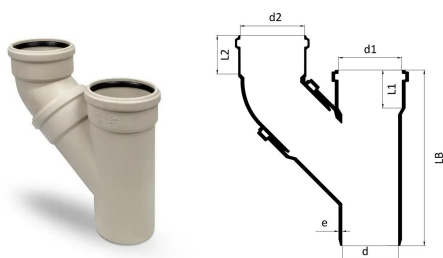

GF Silenta Premium parallel branch 110-110mm

1146389

No about information

GF Silenta Premium parallel branch 110-110mm

1146389

**Status**

Item Available From date

2026-03-01

186844016

Afmetingen

Artikel Eenheid Hoogte

336

Artikeleenheid Lengte

135

Artikel Eenheid Gewicht

2,143