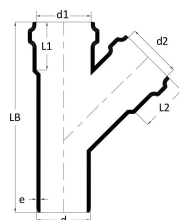

GF Silenta premium branch 45deg 135-135mm

1146398

No about information