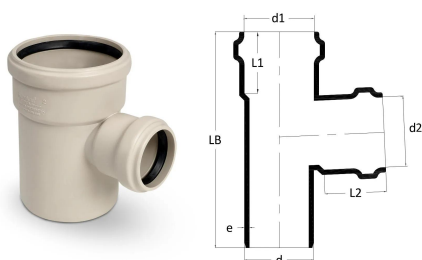

## GF Silenta Premium branch 87,5° 135-135mm

1146400

No about information

## GF Silenta Premium branch 87,5° 135-135mm

1146400

**Status**

Item Available From date 2026-03-01

**Product code**

Item no EAN	8698652133911
Item no GF	4501213530421
Item no GTIN	08698652133911
Item no VVS	186841017

**Afmetingen**

Artikel Eenheid Hoogte	280
Artikeleenheid Lengte	160
Artikel Eenheid Gewicht	1,833
Artikeleenheid Breedte	233
Item_UOM	st.

**Measurements**

Lengte (l2)	68
Z-meting d2	135
Z-meting e	5,3

**Packaging**