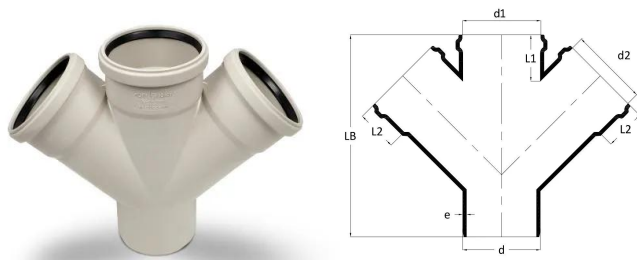

GF Silenta Premium double branch 45° 135-110mm

1146401

No about information

GF Silenta Premium double branch 45° 135-110mm

1146401

**Status**

Item Available From date

2026-03-01

186848196

Afmetingen

Artikel Eenheid Hoogte

306

Artikeleenheid Lengte

160

Artikel Eenheid Gewicht

2,317

Artikeleenheid Breedte

403

Item_UOM

st.

Measurements

Lengte (l2)

63

Z-meting d2