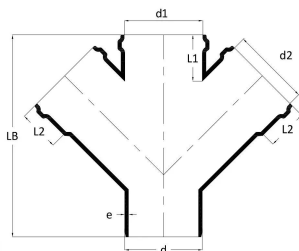

GF Silenta Premium double branch 45° 135-110mm

1146401

No about information

GF Silenta Premium double branch 45° 135-110mm

1146401

**Status**

Item Available From date

2026-03-01

186848196

Afmetingen

Artikel Eenheid Hoogte

306

Artikeleenheid Lengte

160

Artikel Eenheid Gewicht

2,317

Artikeleenheid Breedte

403

Item_UOM

st.

Measurements

Lengte (l2)

63

Z-meting d2