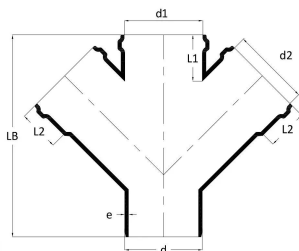

GF Silenta premium double branch 45deg 135-110mm

1146401

No about information

GF Silenta premium double branch 45deg 135-110mm

1146401

**Status**

Item Available From date

2026-03-01

186848196

Afmetingen

Artikel Eenheid Hoogte

306

Artikeleenheid Lengte

160

Artikel Eenheid Gewicht

2,317

Artikeleenheid Breedte

403

Item_UOM

st.

Measurements

Lengte (l2)

63

Z-meting d2