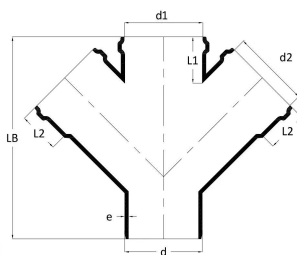

GF Silenta premium double branch 45deg 135-110mm

1146401

No about information

GF Silenta premium double branch 45deg 135-110mm

1146401

**Status**

Item Available From date

2026-03-01

186848196

Afmetingen

Artikel Eenheid Hoogte

306

Artikeleenheid Lengte

160

Artikel Eenheid Gewicht

2,317

Artikeleenheid Breedte

403

Item_UOM

st.

Measurements

Lengte (l2)

63

Z-meting d2