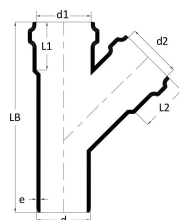

GF Silenta premium branch 45deg 160-135mm

1146409

No about information

GF Silenta premium branch 45deg 160-135mm

1146409

Status

Item Available From date

2026-03-01

Product code

Item no EAN	8698652133942
Item no GF	4501216030121
Item no GTIN	08698652133942
Item no VVS	186843199

Afmetingen

Artikel Eenheid Hoogte	377
Artikeleenheid Lengte	188
Artikel Eenheid Gewicht	2,26
Artikeleenheid Breedte	329
Item_UOM	st.

Measurements

Lengte (l2)	68
Z-meting d2	135
Z-meting e	5,3

Packaging

Verpakking GTIN PL1	06414900554732
Verpakking GTIN PL2	06414900050951
Verpakking GTIN PL4	06414900215404
Verpakkingshoogte PL1	377
Verpakkingshoogte PL2	360
Verpakkingshoogte PL4	1200
Verpakkingslengte PL1	188
Verpakkingslengte PL2	590
Verpakkingslengte PL4	1200
Verpakkingshoeveelheid PL1	1