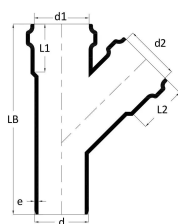

GF Silenta Premium branch 45° 160-160mm

1146410

No about information

GF Silenta Premium branch 45° 160-160mm

1146410

Status

Item Available From date

2026-03-01

Product code

Item no EAN 8698652133959

Item no GF 4501216030221

Item no GTIN 08698652133959

Item no VVS 186843018

Afmetingen

Artikel Eenheid Hoogte 398

Artikeleenheid Lengte 188

Artikel Eenheid Gewicht 2,724

Artikeleenheid Breedte 350

Item_UOM st.

Measurements

Lengte (l2) 73

Z-meting d2 160

Z-meting e 5,3

Packaging

Verpakking GTIN PL1 06414900554749

Verpakking GTIN PL2 06414900050968

Verpakking GTIN PL4 06414900215411

Verpakkingshoogte PL1 398

Verpakkingshoogte PL2 360

Verpakkingshoogte PL4 1200

Verpakkingslengte PL1 188