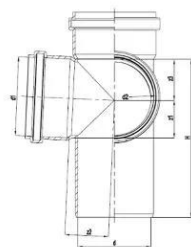

GF Silenta 3A corner double branch 87,5deg 110-110mm

1147222

No about information

GF Silenta 3A corner double branch 87,5deg 110-110mm

1147222

**Status**

Item Available From date 2026-03-01

Product code

Item no EAN	8698652118109
Item no GF	4704211003021
Item no GTIN	08698652118109
Item no NOBB	60823934
Item no NRF	1486265
Item no RSK	2832085
Item no VVS	186743110

Afmetingen

Artikel Eenheid Hoogte	241
Artikeleenheid Lengte	201
Artikel Eenheid Gewicht	0,99
Artikeleenheid Breedte	201
Item_UOM	st.

Packaging

Verpakking GTIN PL1	06414900554268
Verpakking GTIN PL2	06414900613781
Verpakking GTIN PL4	06414900613798
Verpakkingshoogte PL1	241
Verpakkingshoogte PL2	360
Verpakkingshoogte PL4	864
Verpakkingslengte PL1	201
Verpakkingslengte PL2	590
Verpakkingslengte PL4	1200
Verpakkingshoeveelheid PL1	1
Verpakkingshoeveelheid PL2	20

Measurements

Z-meting d	103,2
Z-meting d1	110,6
Z-meting d2	110,6
Z Measurement H	222,1
z1	52,7
Z2	62
Z3	58,5

Technische documenten

Download hier documenten 

Uponor GmbH

Industriestraße 56
97437, Haßfurt
Duitsland