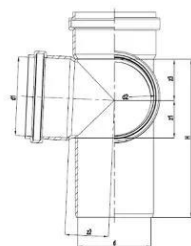

GF Silenta 3A corner double branch 87,5° 110-110mm

1147222

No about information

GF Silenta 3A corner double branch 87,5° 110-110mm

1147222

**Status**

Item Available From date 2026-03-01

Product code

Item no EAN	8698652118109
Item no GF	4704211003021
Item no GTIN	08698652118109
Item no NOBB	60823934
Item no NRF	1486265
Item no RSK	2832085
Item no VVS	186743110

Afmetingen

Artikel Eenheid Hoogte	241
Artikeleenheid Lengte	201
Artikel Eenheid Gewicht	0,99
Artikeleenheid Breedte	201
Item_UOM	st.

Packaging

Verpakking GTIN PL1	06414900554268
Verpakking GTIN PL2	06414900613781
Verpakking GTIN PL4	06414900613798
Verpakkingshoogte PL1	241
Verpakkingshoogte PL2	360
Verpakkingshoogte PL4	864
Verpakkingslengte PL1	201
Verpakkingslengte PL2	590
Verpakkingslengte PL4	1200
Verpakkingshoeveelheid PL1	1
Verpakkingshoeveelheid PL2	20

Measurements

Z-meting d	103,2
Z-meting d1	110,6
Z-meting d2	110,6
Z Measurement H	222,1
z1	52,7
Z2	62
Z3	58,5

Technische documenten

Download hier documenten 

Uponor GmbH

Industriestraße 56
97437, Haßfurt
Duitsland