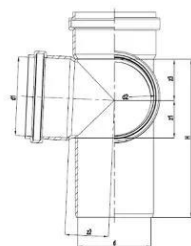

GF Silenta 3A corner double branch 87,5deg 110-110mm

1147222

No about information

GF Silenta 3A corner double branch 87,5deg 110-110mm

1147222

**Status**

Item Available From date 2026-03-01

Product code

Item no EAN	8698652118109
Item no GF	4704211003021
Item no GTIN	08698652118109
Item no NOBB	60823934
Item no NRF	1486265
Item no RSK	2832085
Item no VVS	186743110

Afmetingen

Artikel Eenheid Hoogte	241
Artikeleenheid Lengte	201
Artikel Eenheid Gewicht	0,99
Artikeleenheid Breedte	201
Item_UOM	st.

Packaging

Verpakking GTIN PL1	06414900554268
Verpakking GTIN PL2	06414900613781
Verpakking GTIN PL4	06414900613798
Verpakkingshoogte PL1	241
Verpakkingshoogte PL2	360
Verpakkingshoogte PL4	864
Verpakkingslengte PL1	201
Verpakkingslengte PL2	590
Verpakkingslengte PL4	1200
Verpakkingshoeveelheid PL1	1
Verpakkingshoeveelheid PL2	20

Measurements

Z-meting d	103,2
Z-meting d1	110,6
Z-meting d2	110,6
Z Measurement H	222,1
z1	52,7
Z2	62
Z3	58,5

Technische documenten

Download hier documenten 

Uponor GmbH

Industriestraße 56
97437, Haßfurt
Duitsland