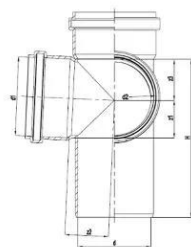

GF Silenta 3A corner double branch 87,5° 110-110mm

1147222

No about information

GF Silenta 3A corner double branch 87,5° 110-110mm

1147222

**Status**

Item Available From date 2026-03-01

Product code

Item no EAN	8698652118109
Item no GF	4704211003021
Item no GTIN	08698652118109
Item no NOBB	60823934
Item no NRF	1486265
Item no RSK	2832085
Item no VVS	186743110

Afmetingen

Artikel Eenheid Hoogte	241
Artikeleenheid Lengte	201
Artikel Eenheid Gewicht	0,99
Artikeleenheid Breedte	201
Item_UOM	st.

Packaging

Verpakking GTIN PL1	06414900554268
Verpakking GTIN PL2	06414900613781
Verpakking GTIN PL4	06414900613798
Verpakkingshoogte PL1	241
Verpakkingshoogte PL2	360
Verpakkingshoogte PL4	864
Verpakkingslengte PL1	201
Verpakkingslengte PL2	590
Verpakkingslengte PL4	1200
Verpakkingshoeveelheid PL1	1
Verpakkingshoeveelheid PL2	20

Measurements

Z-meting d	103,2
Z-meting d1	110,6
Z-meting d2	110,6
Z Measurement H	222,1
z1	52,7
Z2	62
Z3	58,5

Technische documenten

Download hier documenten 

Uponor GmbH

Industriestraße 56
97437, Haßfurt
Duitsland