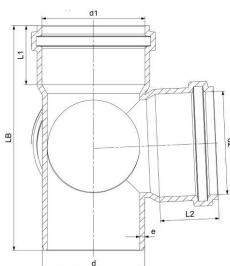

GF HT-PP corner double branch 87,5° 110-110mm

1150172

No about information

GF HT-PP corner double branch 87,5° 110-110mm

1150172

Status

Item Available From date

2026-03-01

Product code

Item no EAN 8698652125589

Item no GF 4901211015521

Item no GTIN 08698652125589

Item no VVS 186422110

Afmetingen

Artikel Eenheid Hoogte 241

Artikeleenheid Lengte 201

Artikel Eenheid Gewicht 0,99

Artikeleenheid Breedte 201

Item_UOM st.

Packaging

Verpakking GTIN PL1 06414900554435

Verpakking GTIN PL2 06414900231367

Verpakking GTIN PL4 06414900104852

Verpakkingshoogte PL1 241

Verpakkingshoogte PL2 400

Verpakkingshoogte PL4 1200

Verpakkingslengte PL1 201

Verpakkingslengte PL2 800

Verpakkingslengte PL4 1200

Verpakkingshoeveelheid PL1 1

Verpakkingshoeveelheid PL2 20

Verpakkingshoeveelheid PL4 120