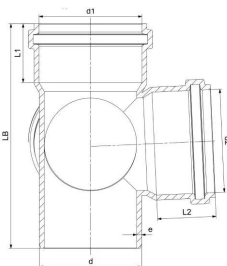

GF HT-PP corner double branch 87,5° 110-110mm

1150172

No about information

GF HT-PP corner double branch 87,5° 110-110mm

1150172

Status

Item Available From date

2026-03-01

Product code

Item no EAN 8698652125589

Item no GF 4901211015521

Item no GTIN 08698652125589

Item no VVS 186422110

Afmetingen

Artikel Eenheid Hoogte 241

Artikeleenheid Lengte 201

Artikel Eenheid Gewicht 0,99

Artikeleenheid Breedte 201

Item_UOM st.

Packaging

Verpakking GTIN PL1 06414900554435

Verpakking GTIN PL2 06414900231367

Verpakking GTIN PL4 06414900104852

Verpakkingshoogte PL1 241

Verpakkingshoogte PL2 400

Verpakkingshoogte PL4 1200

Verpakkingslengte PL1 201

Verpakkingslengte PL2 800

Verpakkingslengte PL4 1200

Verpakkingshoeveelheid PL1 1

Verpakkingshoeveelheid PL2 20

Verpakkingshoeveelheid PL4 120