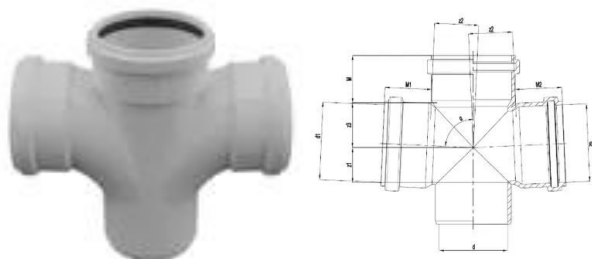

GF Silenta Premium double branch radius 87,5° 90-90mm

1162598

No about information

GF Silenta Premium double branch radius 87,5° 90-90mm

1162598

**Status**

Item Available From date

2026-03-01

186846014

Afmetingen

Artikel Eenheid Hoogte

236

Artikeleenheid Lengte

110.4

Artikel Eenheid Gewicht

0,94239