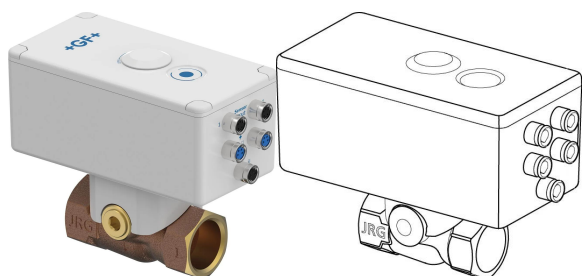

## GF Hycleen Flush & Shut-Off Valve DN20

1185324

No about information

## GF Hyclean Flush &amp; Shut-Off Valve DN20

1185324

**Status**

Item Available From date 2026-02-01

**Product code**

Item no EAN 7613263119117

Item no GF 351112220

Item no GTIN 07613263119117

Item no LVI 2022401

**Afmetingen**

Artikel Eenheid Hoogte 109

Artikeleenheid Lengte 120

Artikel Eenheid Gewicht 0,833

Artikeleenheid Breedte 63

Item\_UOM st.

**Packaging**