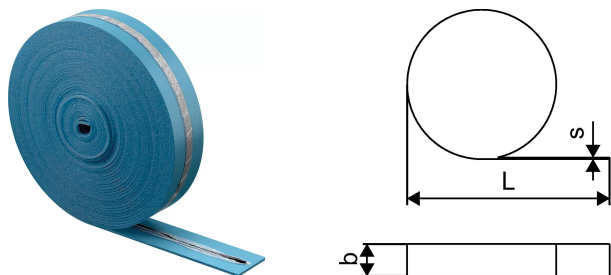

Uponor Multi taśma brzegowa z folią 150x8mm

1000079

- taśma brzegowa PE, zgodna z DIN 18560, wykonana z polietylenu

No about information

Uponor Multi taśma brzegowa z folią 150x8mm

1000079

Dane techniczne

Pozycja (jednostka miary)	m
Z-measurement b	150 mm
Packaging Quantity PL2	200