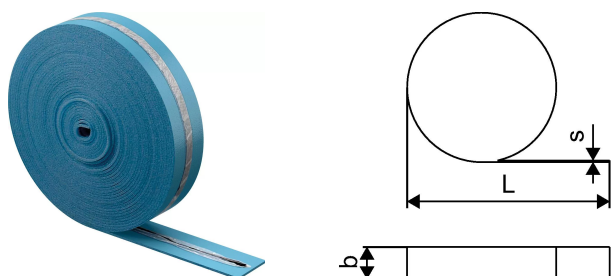

Uponor Multi taśma brzegowa z folią 150x8mm

1000079

- taśma brzegowa PE, zgodna z DIN 18560, wykonana z polietylenu

No about information

Uponor Multi taśma brzegowa z folią 150x8mm

1000079

Dane techniczne

Pozycja (jednostka miary)	m
Z-measurement b	150 mm
Packaging Quantity PL2	200