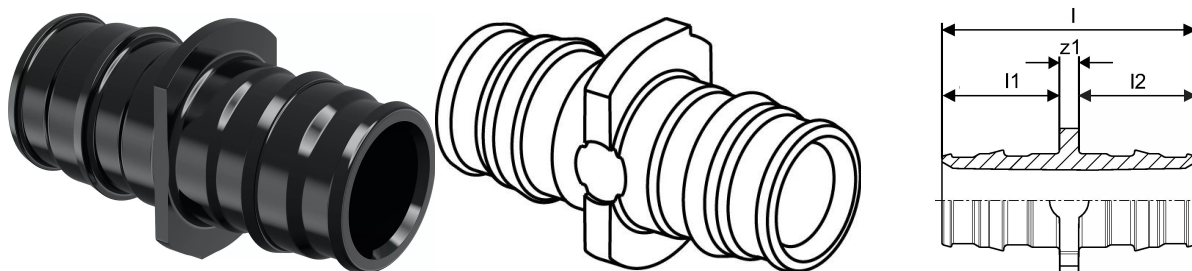

Uponor Q&E złączka PPSU 32-32

1001235

No about information

Uponor Q&E złączka PPSU 32-32

1001235

Dane techniczne

Pozycja (jednostka miary)

szt.

Item no VVS

045270232

Item no LVI

2072370

Item no NRF

5111946

Długość (l)

73 mm

Długość (l1)

35 mm

Długość (l2)

35 mm

Ilość opakowań 1

1

Ilość opakowań 3

15