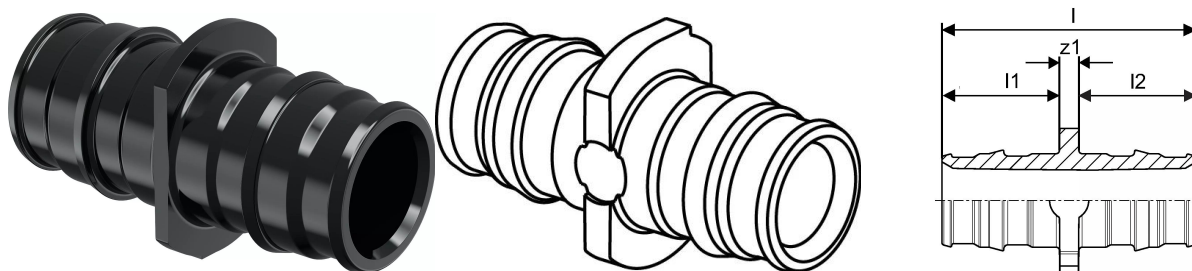

Uponor Q&E złączka PPSU 32-32

1001235

No about information

Uponor Q&E złączka PPSU 32-32

1001235

Dane techniczne

Pozycja (jednostka miary)

szt.

Item no VVS

045270232

Item no LVI

2072370

Item no NRF

5111946

Długość (l)

73 mm

Długość (l1)

35 mm

Długość (l2)

35 mm

Packaging Quantity PL1

1

Packaging Quantity PL3

15