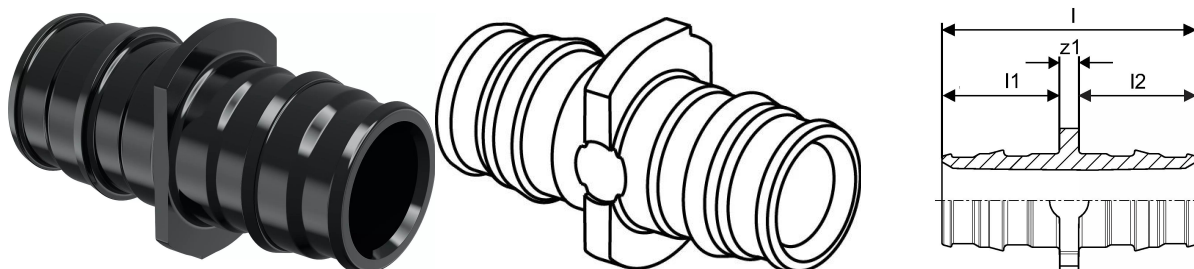

Uponor Q&E złączka PPSU 32-32

1001235

No about information

Uponor Q&E złączka PPSU 32-32

1001235

Dane techniczne

Pozycja (jednostka miary)

szt.

Item no VVS

045270232

Item no LVI

2072370

Item no NRF

5111946

Długość (l)

73 mm

Długość (l1)

35 mm

Długość (l2)

35 mm

Ilość opakowań 1

1

Ilość opakowań 3

15