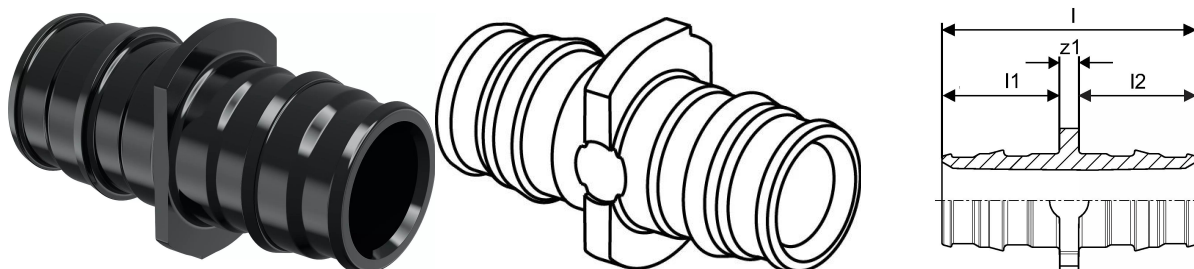

Uponor Q&E złączka PPSU 32-32

1001235

No about information

Uponor Q&E złączka PPSU 32-32

1001235

Dane techniczne

Pozycja (jednostka miary)

szt.

Item no VVS

045270232

Item no LVI

2072370

Item no NRF

5111946

Długość (l)

73 mm

Długość (l1)

35 mm

Długość (l2)

35 mm

Packaging Quantity PL1

1

Packaging Quantity PL3

15