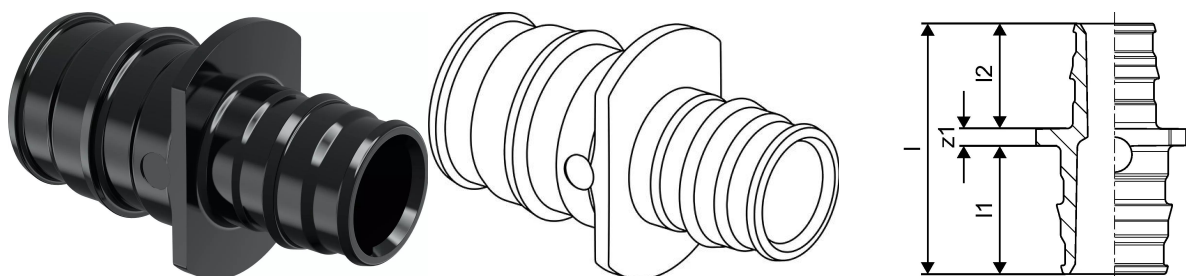

Uponor Q&E złączka redukcyjna PPSU 32-25

1001240

No about information

Uponor Q&E złączka redukcyjna PPSU 32-25

1001240

Dane techniczne

Item no VVS 045271375

Pozycja (jednostka miary) szt.

Długość (l) 66 mm

Długość (l1) 28 mm

Długość (l2) 35 mm

Packaging Quantity PL1 1

Packaging Quantity PL3 20

Packaging Quantity PL4 2240

Dokumenty techniczne

Do pobrania 