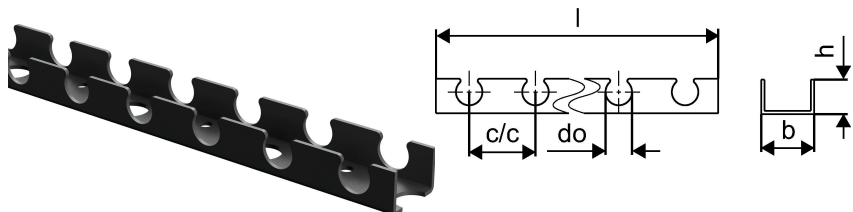

Uponor Magna szyna mocująca U-profil 25mm c/c50mm 3m

1005290

- szyna montażowa dla rur 20/25mm
- c-c 50mm

No about information

Uponor Magna szyna mocująca U-profil 25mm c/c50mm 3m

1005290

Dane techniczne

Item no VVS	339654125
Item no NRF	8601801
Pozycja (jednostka miary)	m
Odległość_środkowa_1	50 mm
Długość (l)	3000 mm
Z-measurement b	60 mm
Packaging Quantity PL1	30
Packaging Quantity PL4	1320