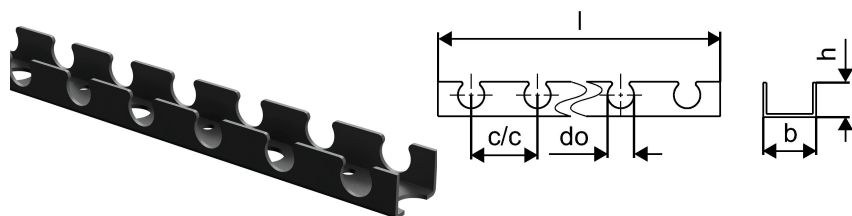

Uponor Magna szyna mocująca U-profil 25mm c/c50mm 3m

1005290

- szyna montażowa dla rur 20/25mm
- c-c 50mm

No about information

Uponor Magna szyna mocująca U-profil 25mm c/c50mm 3m

1005290

Dane techniczne

Item no VVS	339654125
Item no NRF	8601801
Pozycja (jednostka miary)	m
Odległość_środkowa_1	50 mm
Długość (l)	3000 mm
Z-measurement b	60 mm
Packaging Quantity PL1	30
Packaging Quantity PL4	1320