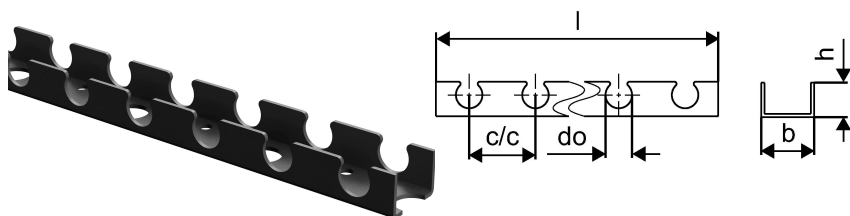

Uponor Multi szyna mocująca U-profil 20mm c/c50mm 3m

1005358

- szyna montażowa dla rur 20/25mm
- c-c 50mm

No about information

Uponor Multi szyna mocująca U-profil 20mm c/c50mm 3m

1005358

Dane techniczne

Pozycja (jednostka miary)	m
Odległość_środkowa_1	50 mm
Długość (l)	3000 mm
Z-measurement b	40 mm
Packaging Quantity PL1	3
Packaging Quantity PL2	30
Packaging Quantity PL4	1800