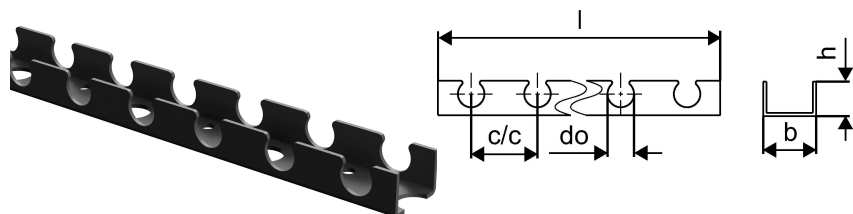

Uponor Multi szyna mocująca U-profil 20mm c/c50mm 3m

1005358

- szyna montażowa dla rur 20/25mm
- c-c 50mm

No about information

Uponor Multi szyna mocująca U-profil 20mm c/c50mm 3m

1005358

Dane techniczne

Pozycja (jednostka miary)	m
Odległość_środkowa_1	50 mm
Długość (l)	3000 mm
Z-measurement b	40 mm
Packaging Quantity PL1	3
Packaging Quantity PL2	30
Packaging Quantity PL4	1800