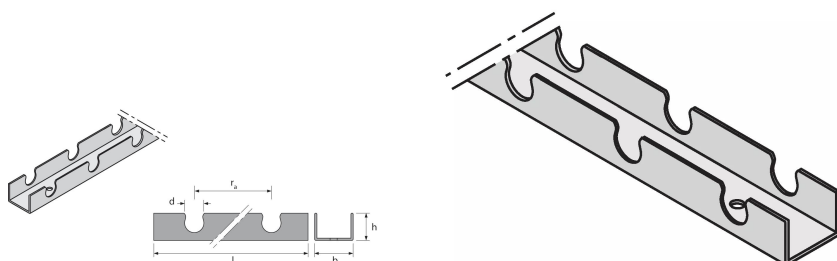

Uponor Fix szyna mocująca U-profil 14mm c/c50mm 2,5m

1005498

- szyna montażowa dla rur 14mm
- c-c 50mm

O produkcie Uponor Fix szyna mocująca U-profil

Specyfikacja

- W skład systemu mocowania rur w ścianach, sufitach i podłogach wchodzi szyna mocująca do przytwierdzenia rur

Podanie

- Ogrzewanie i chłodzenie podłogowe
- ogrzewanie i chłodzenie ścienne oraz sufitowe
- do użytku z jastrychami na bazie gipsu, cementu i anhydrytu

Potwierdzenie

DIN CERTCO: 7F277-W, 7F347-DW

Uponor Fix szyna mocująca U-profil 14mm c/c50mm 2,5m

1005498

Product code

Item no EAN	4021598026711
Item no GF	35001005498
Item no GTIN	04021598026711

Wymiary

Wysokość jednostki przedmiotu	20
Długość jednostki przedmiotu	1000
Masa jednostkowa przedmiotu	0,24
Szerokość jednostki elementu	40
Item_UOM	m