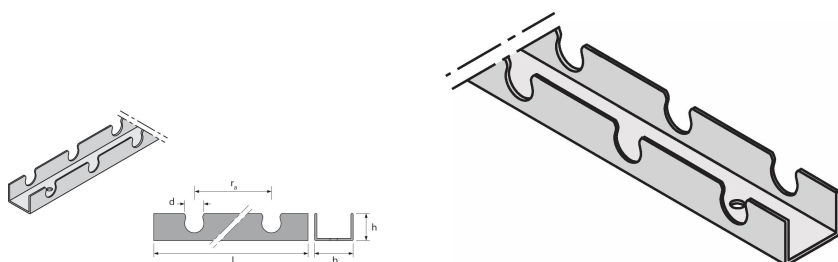

Uponor Fix szyna mocująca U-profil 14mm c/c50mm 2,5m

1005498

- szyna montażowa dla rur 14mm
- c-c 50mm

O produkcie Uponor Fix szyna mocująca U-profil

Specyfikacja

- W skład systemu mocowania rur w ścianach, sufitach i podłogach wchodzi szyna mocująca do przytwierdzenia rur

Podanie

- Ogrzewanie i chłodzenie podłogowe
- ogrzewanie i chłodzenie ścienne oraz sufitowe
- do użytku z jastrychami na bazie gipsu, cementu i anhydrytu

Potwierdzenie

DIN CERTCO: 7F277-W, 7F347-DW

Uponor Fix szyna mocująca U-profil 14mm c/c50mm 2,5m

1005498

Product code

Item no EAN	4021598026711
Item no GF	35001005498
Item no GTIN	04021598026711

Wymiary

Wysokość jednostki przedmiotu	20
Długość jednostki przedmiotu	1000
Masa jednostkowa przedmiotu	0,24
Szerokość jednostki elementu	40
Item_UOM	m