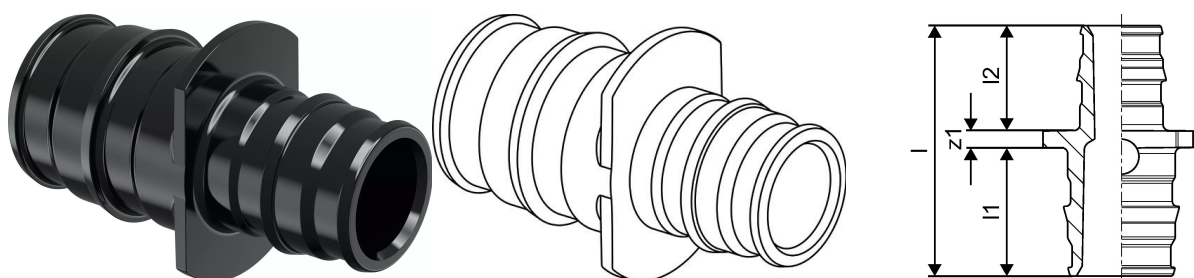

Uponor Q&E złączka redukcyjna PPSU 40-32

1008678

No about information

Uponor Q&E złączka redukcyjna PPSU 40-32

1008678

Dane techniczne

Pozycja (jednostka miary)	szt.
Długość (l)	82 mm
Długość (l1)	35 mm
Długość (l2)	44 mm
Packaging Quantity PL1	1
Packaging Quantity PL3	10
Packaging Quantity PL4	1120