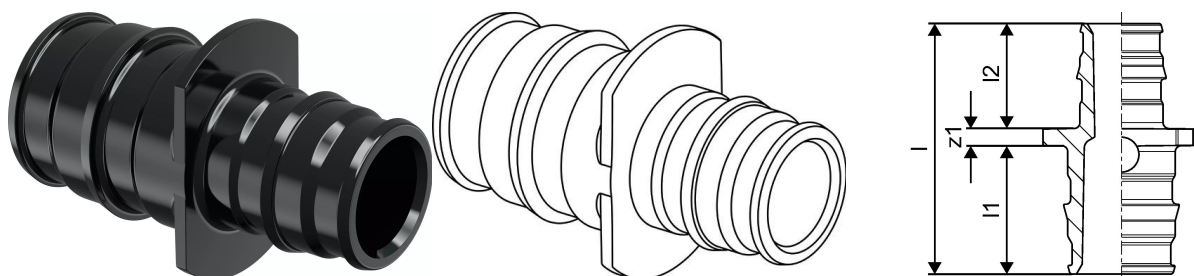

Uponor Q&E złączka redukcyjna PPSU 40-32

1008678

No about information

Uponor Q&E złączka redukcyjna PPSU 40-32

1008678

Dane techniczne

Pozycja (jednostka miary)	szt.
Długość (l)	82 mm
Długość (l1)	35 mm
Długość (l2)	44 mm
Packaging Quantity PL1	1
Packaging Quantity PL3	10
Packaging Quantity PL4	1120