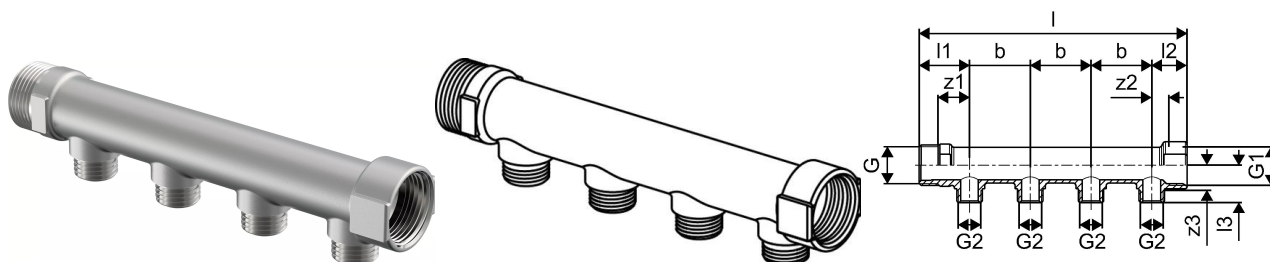

Uponor Uni-C rozdzielacz S 1"MT/FT 4x1/2"MT

1014109

Dokumenty techniczne

Do pobrania

Uponor Sp. z o.o.

Kolejowa 5/7
01-217, Warszawa
Polska

T +48 22 731 01 00

E

obslugaklienta.bld@uponor.com

www.uponor.com/pl-pl