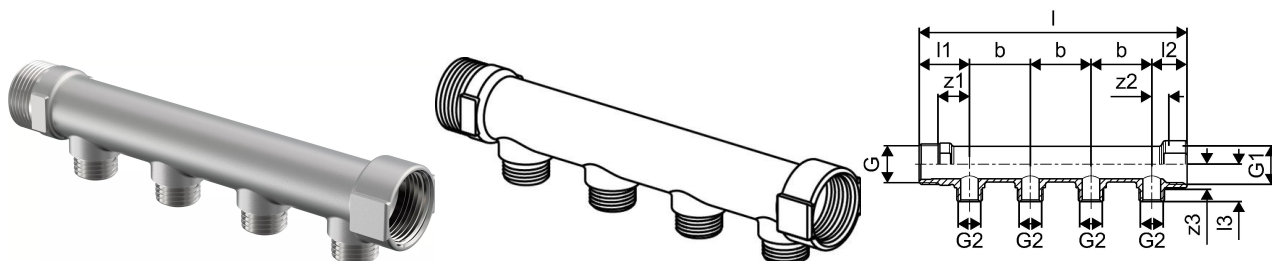

## Uponor Uni-C rozdzielacz S 1"MT/FT 4x1/2"MT

1014109

- z mosiądzu powlekanego cyną
- złącza 1" gwintowane wewnętrzne i zewnętrzne
- odejścia 1/2" zewnętrzne kompatybilne ze złączkami zaciskowymi Uponor