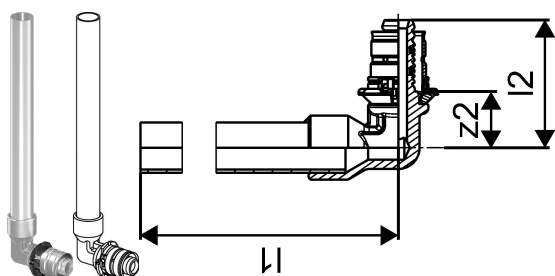

O produkcie Uponor S-Press kolano podł. CU

Specyfikacja

- Złączki i akcesoria do podłączania odbiorników
- jeśli nie podano inaczej, pierścienie Q&E należy zamawiać oddzielnie

Podanie

- Ogrzewanie z użyciem promienników wysoko- i niskotemperaturowych

Uponor S-Press kolano podł. CU 14-15CU l=350mm

1015615

**Product code**

Item no EAN 4021598302235

Item no GTIN 04021598302235

Wymiary

Wysokość jednostki przedmiotu 25

Długość jednostki przedmiotu 377

Masa jednostkowa przedmiotu 0,18

Szerokość jednostki elementu 48

Item_UOM szt.

Measurements

Długość (l1) 366

Długość (l2) 38

Z2 16,7

Packaging