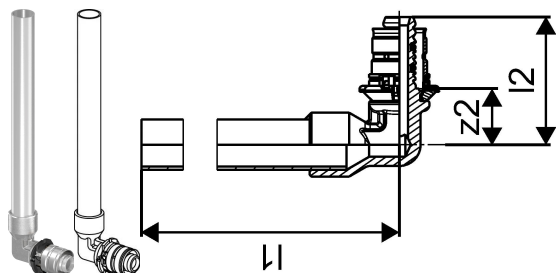

Uponor S-Press kolano podł. CU 14-15CU l=350mm

1015615

- mosiądz cynowany
- profilowana tuleja aluminiowa
- z rurą miedzianą 15x1 mm, platerowane.
- połączenie rury miedzianej 15x1 mm do grzejnika może być wykonane za pomocą złączki Uponor nr 1013830

O produkcie Uponor S-Press kolano podł. CU

Specyfikacja

- Złączki i akcesoria do podłączania odbiorników
- jeśli nie podano inaczej, pierścienie Q&E należy zamawiać oddzielnie

Podanie

- Ogrzewanie z użyciem promienników wysoko- i niskotemperaturowych

Uponor S-Press kolano podł. CU 14-15CU l=350mm

1015615

**Product code**

Item no EAN 4021598302235

Item no GTIN 04021598302235

Wymiary

Wysokość jednostki przedmiotu 25

Długość jednostki przedmiotu 377

Masa jednostkowa przedmiotu 0,18

Szerokość jednostki elementu 48

Item_UOM szt.

Measurements

Długość (l1) 366

Długość (l2) 38

Z2 16,7

Packaging