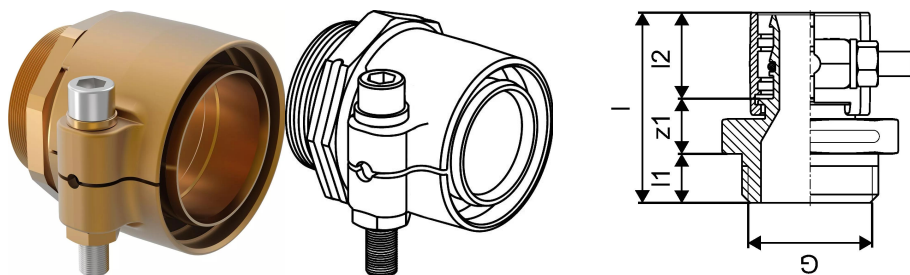

## Uponor Wipex złączka PN6 110x10,0-G3

**1018335**

- złącze dla rur PE-Xa lub PE
- G - gwint cylindryczny zewnętrzny - uszczelnienie O-ring
- 6 bar, SDR 11
- DR = odporne na odcynkowanie

No about information

## Uponor Wipex złączka PN6 110x10,0-G3

1018335

## Dane techniczne

Pozycja (jednostka miary)

szt.

Item no VVS

087883091

Item no LVI

1932100

Item no NRF

8362396

Długość (l)

118 mm

Długość (l1)

24 mm

Długość (l2)

72 mm

Ilość opakowań 1