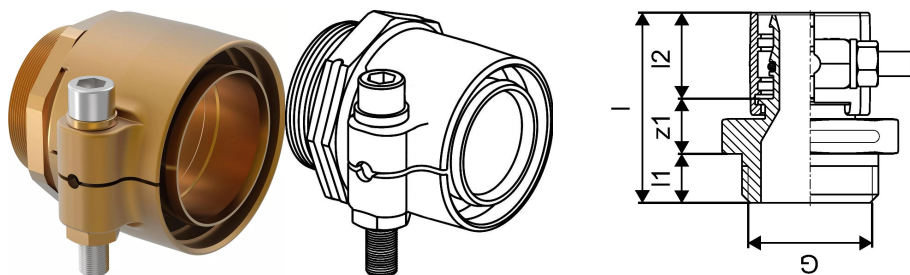

## Uponor Wipex złączka PN6 110x10,0-G3

**1018335**

- złącze dla rur PE-Xa lub PE
- G - gwint cylindryczny zewnętrzny - uszczelnienie O-ring
- 6 bar, SDR 11
- DR = odporne na odcynkowanie

No about information

## Uponor Wipex złączka PN6 110x10,0-G3

1018335

## Dane techniczne

Pozycja (jednostka miary)	szt.
Item no VVS	087883091
Item no LVI	1932100
Item no NRF	8362396
Długość (l)	118 mm
Długość (l1)	24 mm
Długość (l2)	72 mm
Packaging Quantity PL1	1
Packaging Quantity PL3	3
Packaging Quantity PL4	144