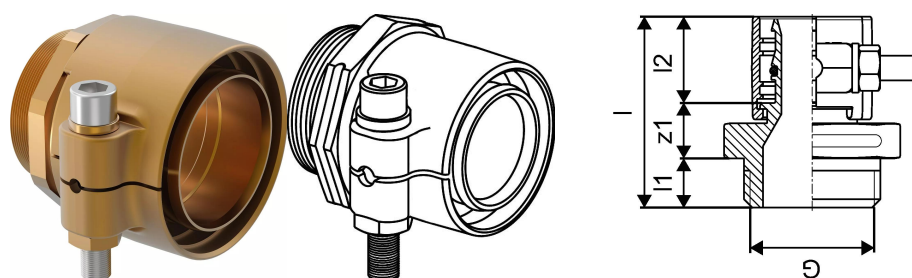

## Uponor Wipex złączka PN6 110x10,0-G3

**1018335**

- złącze dla rur PE-Xa lub PE
- G - gwint cylindryczny zewnętrzny - uszczelnienie O-ring
- 6 bar, SDR 11
- DR = odporne na odcynkowanie

No about information

## Uponor Wipex złączka PN6 110x10,0-G3

1018335

## Dane techniczne

Pozycja (jednostka miary)	szt.
Item no VVS	087883091
Item no LVI	1932100
Item no NRF	8362396
Długość (l)	118 mm
Długość (l1)	24 mm
Długość (l2)	72 mm
Packaging Quantity PL1	1
Packaging Quantity PL3	3
Packaging Quantity PL4	144