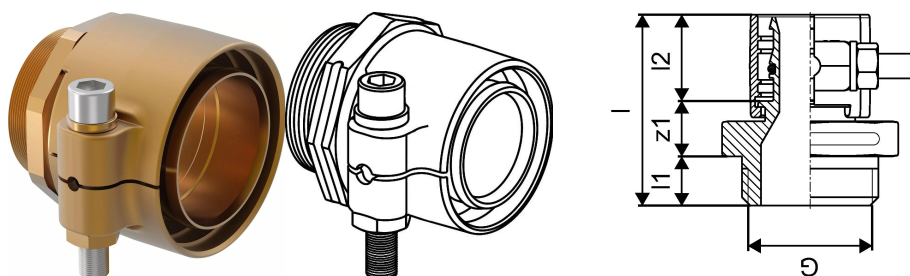

## Uponor Wipex złączka PN6 110x10,0-G3

**1018335**

- złącze dla rur PE-Xa lub PE
- G - gwint cylindryczny zewnętrzny - uszczelnienie O-ring
- 6 bar, SDR 11
- DR = odporne na odcynkowanie

No about information

## Uponor Wipex złączka PN6 110x10,0-G3

1018335

## Dane techniczne

Pozycja (jednostka miary)

szt.

Item no VVS

087883091

Item no LVI

1932100

Item no NRF

8362396

Długość (l)

118 mm

Długość (l1)

24 mm

Długość (l2)

72 mm

Ilość opakowań 1