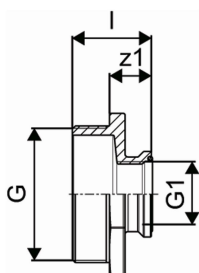

Uponor Wipex złączka redukcyjna G1 1/4-G1

1018368

**O produkcie Uponor Wipex złączka redukcyjna****Specyfikacja**

- Złączki Wipex pokryte miedzią odporną na korozję i wyłukiwanie cynku zgodnie z normą EN ISO 6509, ze śrubą ze stali nierdzewnej
- uszczelnienie typu o-ring między złączką Wipex a modułami bazowymi
- zestaw śrub do złązek zawiera śrubę imbusową i nakrętkę ze stali nierdzewnej oraz podkładkę z miedzi
- wstępnie otwarta konstrukcja tulei z zamontowaną częścią podporową dla wymiaru 63-110 mm

Podanie

- Złączki do systemów rurowych Thermo, Aqua, Quattro, Supra, Supra PLUS i Supra Standard
- przyłączenie rury środkowej PE i PE-Xa za pomocą cylindrycznego całowego gwintu zewnętrznego
- maks. temperatura robocza: 95°C

Potwierdzenie

- Atest higieniczny PZH
- Deklaracja DoP

Uponor Wipex złączka redukcyjna G1 1/4-G1

1018368

**Measurements**

Cylindryczny_wątek_G	1 1/4
Cylindryczny_gwint_G1	1
DŁUGOŚĆ_L	36
z1	20

Product code

Item no EAN	7331541099028
Item no GF	35001018368
Item no GTIN	07331541099028
Item no LVI	1934025
Item no NOBB	41946024
Item no NRF	8360731
Item no RSK	2410636
Item no VVS	087836151

Wymiary

Wysokość jednostki przedmiotu	39
Długość jednostki przedmiotu	50
Masa jednostkowa przedmiotu	0,236
Szerokość jednostki elementu	50
Item_UOM	szt.

Packaging

Opakowanie GTIN PL1	06414905437962
Opakowanie GTIN PL3	06414905446780
Opakowanie GTIN PL4	06414905490738
Wysokość opakowania PL1	41
Wysokość opakowania PL3	145
Wysokość opakowania PL4	750
Długość opakowania PL1	52