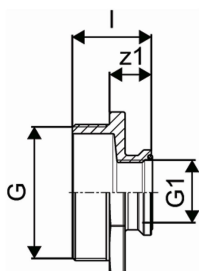

Uponor Wipex złączka redukcyjna G1 1/4-G1

1018368

**O produkcie Uponor Wipex złączka redukcyjna****Specyfikacja**

- Złączki Wipex pokryte miedzią odporną na korozję i wyłukiwanie cynku zgodnie z normą EN ISO 6509, ze śrubą ze stali nierdzewnej
- uszczelnienie typu o-ring między złączką Wipex a modułami bazowymi
- zestaw śrub do złązek zawiera śrubę imbusową i nakrętkę ze stali nierdzewnej oraz podkładkę z miedzi
- wstępnie otwarta konstrukcja tulei z zamontowaną częścią podporową dla wymiaru 63-110 mm

Podanie

- Złączki do systemów rurowych Thermo, Aqua, Quattro, Supra, Supra PLUS i Supra Standard
- przyłączenie rury środkowej PE i PE-Xa za pomocą cylindrycznego całowego gwintu zewnętrznego
- maks. temperatura robocza: 95°C

Potwierdzenie

- Atest higieniczny PZH
- Deklaracja DoP

Uponor Wipex złączka redukcyjna G1 1/4-G1

1018368

**Measurements**

Cylindryczny_wątek_G	1 1/4
Cylindryczny_gwint_G1	1
DŁUGOŚĆ_L	36
z1	20

Product code

Item no EAN	7331541099028
Item no GF	35001018368
Item no GTIN	07331541099028
Item no LVI	1934025
Item no NOBB	41946024
Item no NRF	8360731
Item no RSK	2410636
Item no VVS	087836151

Wymiary

Wysokość jednostki przedmiotu	39
Długość jednostki przedmiotu	50
Masa jednostkowa przedmiotu	0,236
Szerokość jednostki elementu	50
Item_UOM	szt.

Packaging

Opakowanie GTIN PL1	06414905437962
Opakowanie GTIN PL3	06414905446780
Opakowanie GTIN PL4	06414905490738
Wysokość opakowania PL1	41
Wysokość opakowania PL3	145
Wysokość opakowania PL4	750
Długość opakowania PL1	52