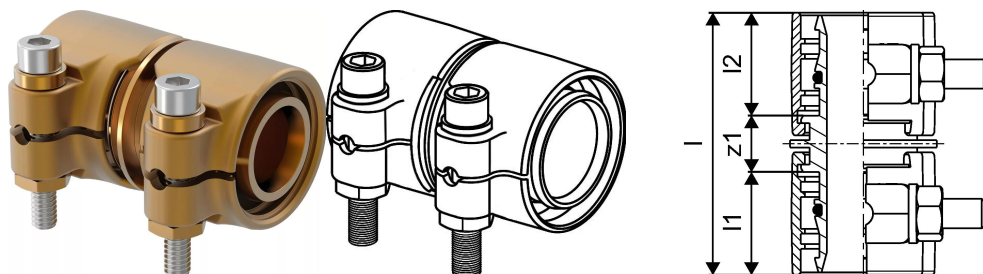

## Uponor Wipex złączka dwustronna PN6 32x2,9-32x2,9

1042973

- złącze dla rur PE-Xa lub PE
- 6bar, SDR 11
- DR = odporne na odcynkowanie

No about information

## Uponor Wipex złączka dwustronna PN6 32x2,9-32x2,9

1042973

## Dane techniczne

Item no VVS 087882032

Item no NRF 8360792

Pozycja (jednostka miary) szt.

Długość (l) 63 mm

Długość (l1) 26 mm

Długość (l2) 26 mm

Packaging Quantity PL1 1