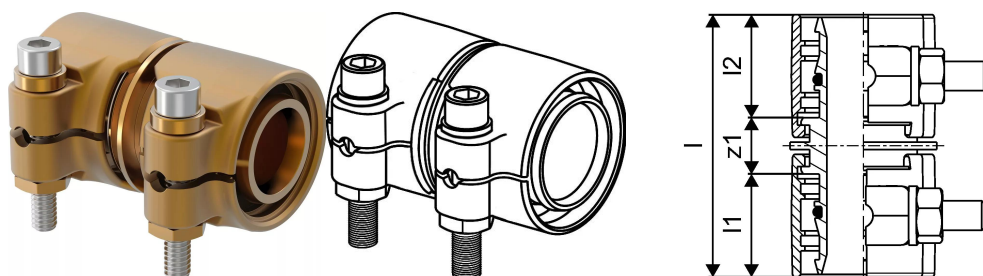

## Uponor Wipex złączka dwustronna PN6 32x2,9-32x2,9

1042973

- złącze dla rur PE-Xa lub PE
- 6bar, SDR 11
- DR = odporne na odcynkowanie

No about information

## Uponor Wipex złączka dwustronna PN6 32x2,9-32x2,9

1042973

## Dane techniczne

Item no VVS 087882032

Item no NRF 8360792

Pozycja (jednostka miary) szt.

Długość (l) 63 mm

Długość (l1) 26 mm

Długość (l2) 26 mm

Packaging Quantity PL1 1