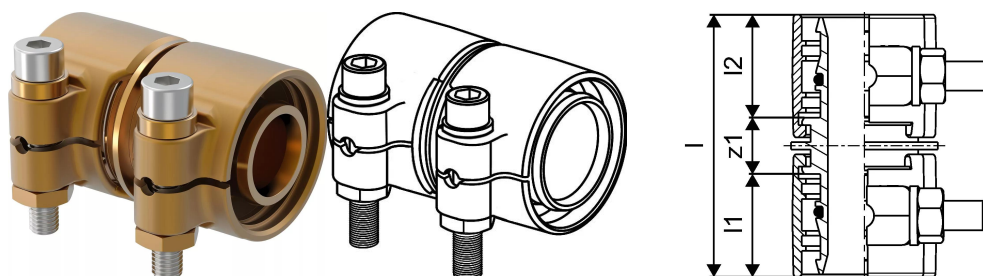

Uponor Wipex złączka dwustronna PN10 40x5,5-40x5,5

1042979

- złącze dla rur PE-Xa lub PE
- 10 bar, SDR 7,4
- DR = odporne na odcynkowanie

No about information

Uponor Wipex złączka dwustronna PN10 40x5,5-40x5,5

1042979

Dane techniczne

Pozycja (jednostka miary)

szt.

Item no VVS

087882140

Item no LVI

1932110

Item no NRF

8360783

Długość (l)

72 mm

Długość (l1)

30 mm

Długość (l2)

29 mm