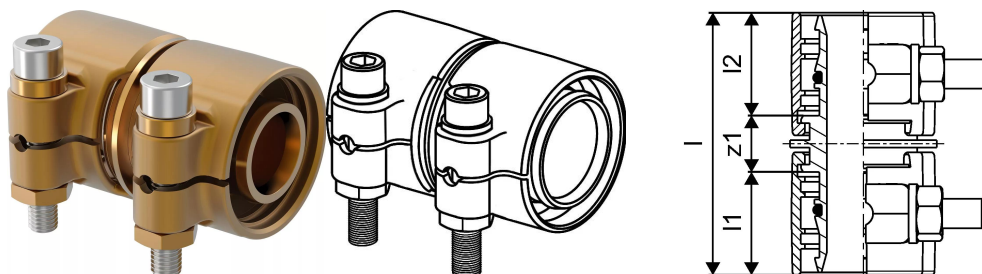

## Uponor Wipex złączka dwustronna PN10 40x5,5-40x5,5

**1042979**

- złącze dla rur PE-Xa lub PE
- 10 bar, SDR 7,4
- DR = odporne na odcynkowanie

No about information

## Uponor Wipex złączka dwustronna PN10 40x5,5-40x5,5

1042979

## Dane techniczne

Pozycja (jednostka miary)

szt.

Item no VVS

087882140

Item no LVI

1932110

Item no NRF

8360783

Długość (l)

72 mm

Długość (l1)

30 mm

Długość (l2)

29 mm

Ilość opakowań 1