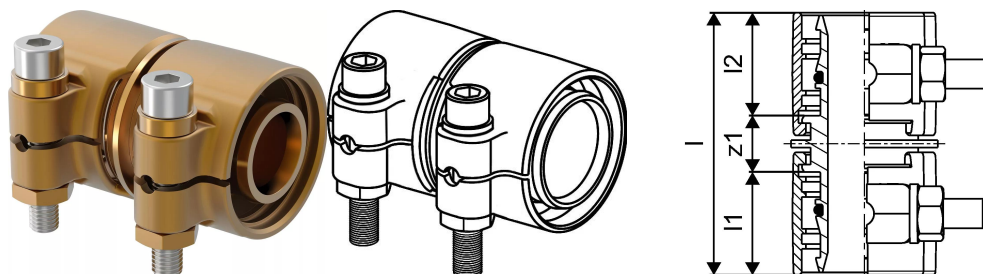

Uponor Wipex złączka dwustronna PN10 40x5,5-40x5,5

1042979

- złącze dla rur PE-Xa lub PE
- 10 bar, SDR 7,4
- DR = odporne na odcynkowanie

No about information

Uponor Wipex złączka dwustronna PN10 40x5,5-40x5,5

1042979

Dane techniczne

Pozycja (jednostka miary)

szt.

Item no VVS

087882140

Item no LVI

1932110

Item no NRF

8360783

Długość (l)

72 mm

Długość (l1)

30 mm

Długość (l2)

29 mm