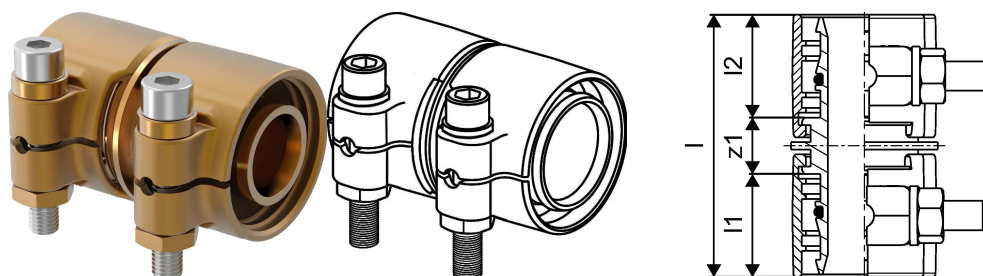

## Uponor Wipex złączka dwustronna PN10 40x5,5-40x5,5

**1042979**

- złącze dla rur PE-Xa lub PE
- 10 bar, SDR 7,4
- DR = odporne na odcynkowanie

No about information

## Uponor Wipex złączka dwustronna PN10 40x5,5-40x5,5

1042979

## Dane techniczne

Pozycja (jednostka miary)

szt.

Item no VVS

087882140

Item no LVI

1932110

Item no NRF

8360783

Długość (l)

72 mm

Długość (l1)

30 mm

Długość (l2)

29 mm

Ilość opakowań 1