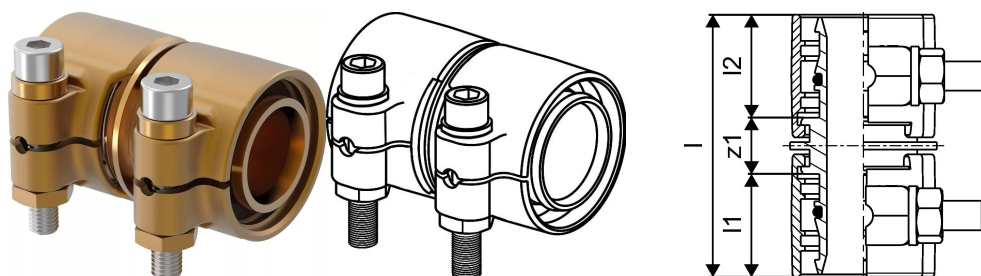

## Uponor Wipex złączka dwustronna PN6 40x3,7-40x3,7

**1042980**

- złącze dla rur PE-Xa lub PE
- 6bar, SDR 11
- DR = odporne na odcynkowanie

## Uponor Wipex złączka dwustronna PN6 40x3,7-40x3,7

1042980

## Dane techniczne

Item no EAN	7331541200783
Item no GTIN	07331541200783
Item no VVS	087882040
RSK no.	2410695
Item no NRF	8360793
Item no LVI	1932103
Pozycja (jednostka miary)	szt.
Długość (l)	71 mm
Długość (l1)	29 mm
Długość (l2)	29 mm
Ilość opakowań 1	1
Ilość opakowań 3	15
Packaging GTIN PL1	06414905400027
Packaging GTIN PL3	06414905400034
Packaging GTIN PL4	06414905400041
Item Unit Length	60
Item Unit Height	77
Item Unit Weight	0,538
Item Unit Width	46