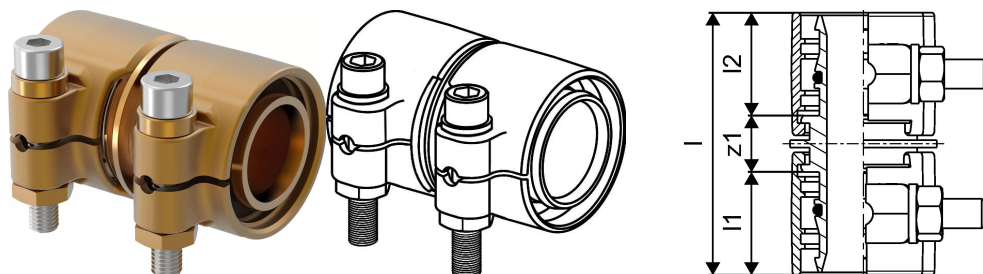

## Uponor Wipex złączka dwustronna PN6 40x3,7-40x3,7

**1042980**

- złącze dla rur PE-Xa lub PE
- 6bar, SDR 11
- DR = odporne na odcynkowanie

## Uponor Wipex złączka dwustronna PN6 40x3,7-40x3,7

1042980

## Dane techniczne

Item no EAN	7331541200783
Item no GTIN	07331541200783
Item no VVS	087882040
RSK no.	2410695
Item no NRF	8360793
Item no LVI	1932103
Pozycja (jednostka miary)	szt.
Długość (l)	71 mm
Długość (l1)	29 mm
Długość (l2)	29 mm
Ilość opakowań 1	1
Ilość opakowań 3	15
Packaging GTIN PL1	06414905400027
Packaging GTIN PL3	06414905400034
Packaging GTIN PL4	06414905400041
Item Unit Length	60
Item Unit Height	77
Item Unit Weight	0,538
Item Unit Width	46