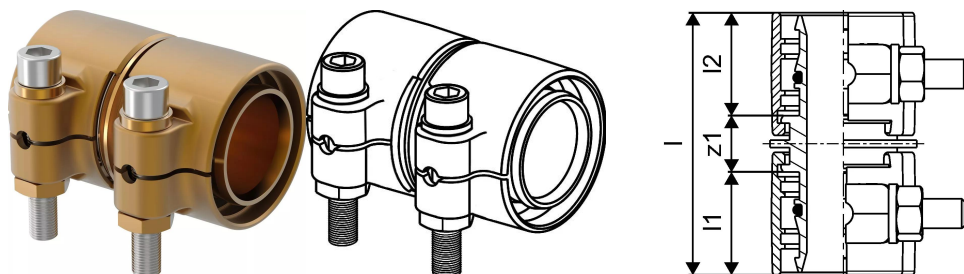

Uponor Wipex złączka dwustronna PN6 63x5,8-63x5,8**1042981**

- złącze dla rur PE-Xa lub PE
- 6bar, SDR 11
- DR = odporne na odcynkowanie

**No about information**

Uponor Wipex złączka dwustronna PN6 63x5,8-63x5,8

1042981

Dane techniczne

Item no VVS	087882063
Item no NRF	8360795
Pozycja (jednostka miary)	szt.
Długość (l)	105 mm
Długość (l1)	46 mm
Długość (l2)	46 mm
Packaging Quantity PL1	1
Packaging Quantity PL3	5
Packaging Quantity PL4	300