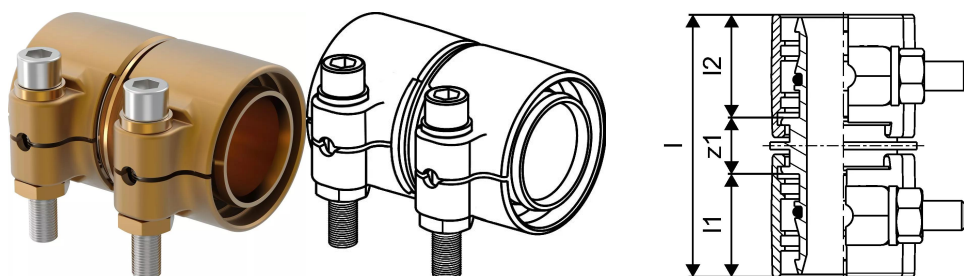

Uponor Wipex złączka dwustronna PN6 63x5,8-63x5,8**1042981**

- złącze dla rur PE-Xa lub PE
- 6bar, SDR 11
- DR = odporne na odcynkowanie

**No about information**

Uponor Wipex złączka dwustronna PN6 63x5,8-63x5,8

1042981

Dane techniczne

Item no VVS	087882063
Item no NRF	8360795
Pozycja (jednostka miary)	szt.
Długość (l)	105 mm
Długość (l1)	46 mm
Długość (l2)	46 mm
Packaging Quantity PL1	1
Packaging Quantity PL3	5
Packaging Quantity PL4	300