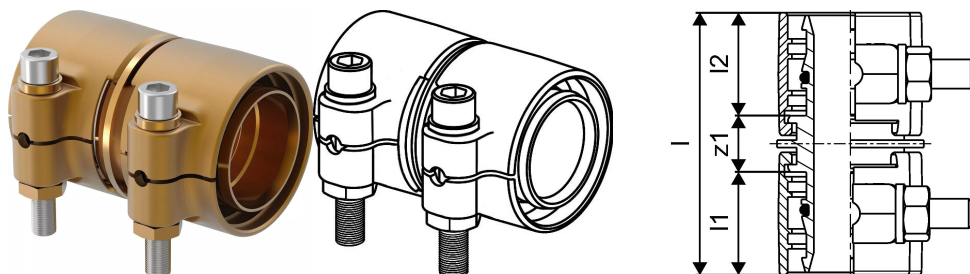

## Uponor Wipex złączka dwustronna PN6 75x6,8-75x6,8

**1042985**

- złącze dla rur PE-Xa lub PE
- 6bar, SDR 11
- DR = odporne na odcynkowanie

## Uponor Wipex złączka dwustronna PN6 75x6,8-75x6,8

1042985

## Dane techniczne

Item no EAN	7331541200837
Item no GTIN	07331541200837
Item no VVS	087882075
RSK no.	2410698
Item no NRF	8360796
Item no LVI	1932106
Pozycja (jednostka miary)	szt.
Długość (l)	123 mm
Długość (l1)	51 mm
Długość (l2)	51 mm
Ilość opakowań 1	1
Ilość opakowań 3	3
Packaging GTIN PL1	06414905400171
Packaging GTIN PL3	06414905400188
Packaging GTIN PL4	06414905400195
Item Unit Length	125
Item Unit Height	100
Item Unit Weight	2,331
Item Unit Width	100