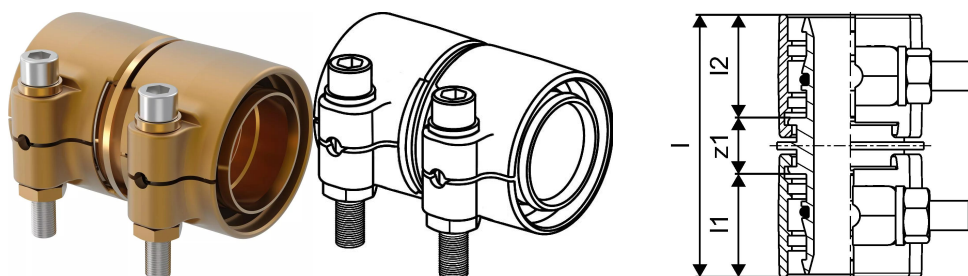

Uponor Wipex złączka dwustronna PN6 75x6,8-75x6,8

1042985

- złącze dla rur PE-Xa lub PE
- 6bar, SDR 11
- DR = odporne na odcynkowanie

**No about information**

Uponor Wipex złączka dwustronna PN6 75x6,8-75x6,8

1042985

Dane techniczne

Item no VVS	087882075
Item no NRF	8360796
Pozycja (jednostka miary)	szt.
Długość (l)	123 mm
Długość (l1)	51 mm
Długość (l2)	51 mm
Packaging Quantity PL1	1
Packaging Quantity PL3	3
Packaging Quantity PL4	240