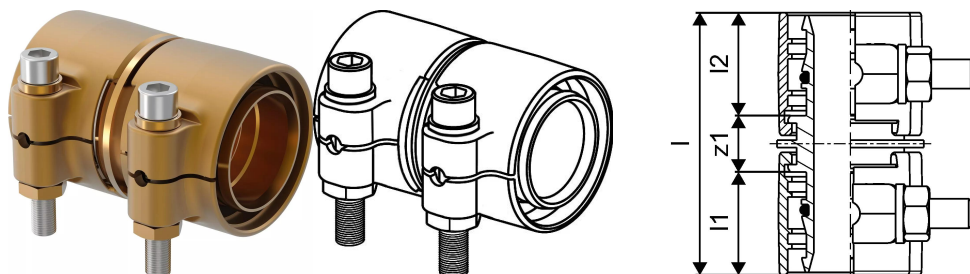

Uponor Wipex złączka dwustronna PN6 75x6,8-75x6,8

1042985

- złącze dla rur PE-Xa lub PE
- 6bar, SDR 11
- DR = odporne na odcynkowanie

**No about information**

Uponor Wipex złączka dwustronna PN6 75x6,8-75x6,8

1042985

Dane techniczne

Item no VVS	087882075
Item no NRF	8360796
Pozycja (jednostka miary)	szt.
Długość (l)	123 mm
Długość (l1)	51 mm
Długość (l2)	51 mm
Packaging Quantity PL1	1
Packaging Quantity PL3	3
Packaging Quantity PL4	240