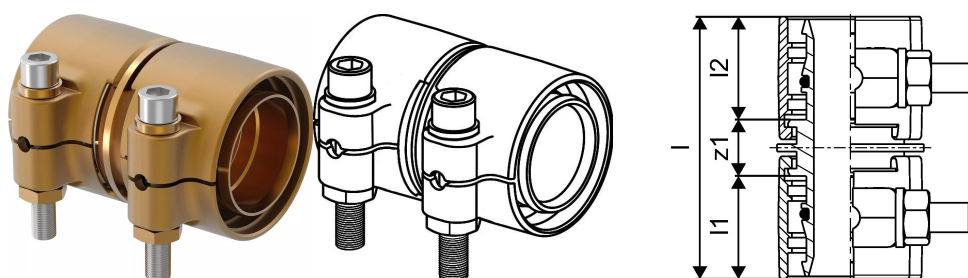

## Uponor Wipex złączka dwustronna PN6 75x6,8-75x6,8

**1042985**

- złącze dla rur PE-Xa lub PE
- 6bar, SDR 11
- DR = odporne na odcynkowanie

## Uponor Wipex złączka dwustronna PN6 75x6,8-75x6,8

1042985

## Dane techniczne

Item no EAN	7331541200837
Item no GTIN	07331541200837
Item no VVS	087882075
RSK no.	2410698
Item no NRF	8360796
Item no LVI	1932106
Pozycja (jednostka miary)	szt.
Długość (l)	123 mm
Długość (l1)	51 mm
Długość (l2)	51 mm
Ilość opakowań 1	1
Ilość opakowań 3	3
Packaging GTIN PL1	06414905400171
Packaging GTIN PL3	06414905400188
Packaging GTIN PL4	06414905400195
Item Unit Length	125
Item Unit Height	100
Item Unit Weight	2,331
Item Unit Width	100