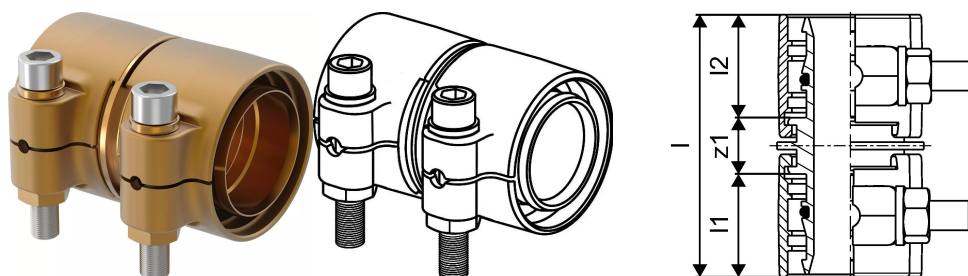

Uponor Wipex złączka dwustronna PN6 90x8,2-90x8,2

1042986

- złącze dla rur PE-Xa lub PE
- 6bar, SDR 11
- DR = odporne na odcynkowanie

Uponor Wipex złączka dwustronna PN6 90x8,2-90x8,2

1042986

Dane techniczne

Item no EAN	7331541200844
Item no GTIN	07331541200844
Item no VVS	087882090
RSK no.	2410699
Item no NRF	8360797
Item no LVI	1932107
Pozycja (jednostka miary)	szt.
Długość (l)	142 mm
Długość (l1)	59 mm
Długość (l2)	59 mm
Ilość opakowań 1	1
Ilość opakowań 3	4
Packaging GTIN PL1	06414905400201
Packaging GTIN PL3	06414905400218
Packaging GTIN PL4	06414905400225
Item Unit Length	143
Item Unit Height	95
Item Unit Weight	3,619
Item Unit Width	110