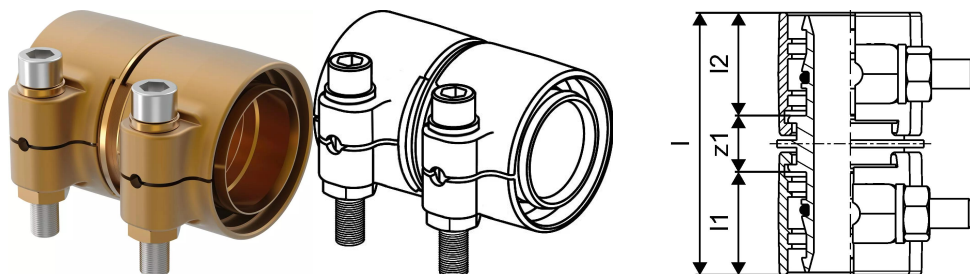

Uponor Wipex złączka dwustronna PN6 90x8,2-90x8,2

1042986

- złącze dla rur PE-Xa lub PE
- 6bar, SDR 11
- DR = odporne na odcynkowanie

Uponor Wipex złączka dwustronna PN6 90x8,2-90x8,2

1042986

Dane techniczne

Item no EAN	7331541200844
Item no GTIN	07331541200844
Item no VVS	087882090
RSK no.	2410699
Item no NRF	8360797
Item no LVI	1932107
Pozycja (jednostka miary)	szt.
Długość (l)	142 mm
Długość (l1)	59 mm
Długość (l2)	59 mm
Ilość opakowań 1	1
Ilość opakowań 3	4
Packaging GTIN PL1	06414905400201
Packaging GTIN PL3	06414905400218
Packaging GTIN PL4	06414905400225
Item Unit Length	143
Item Unit Height	95
Item Unit Weight	3,619
Item Unit Width	110