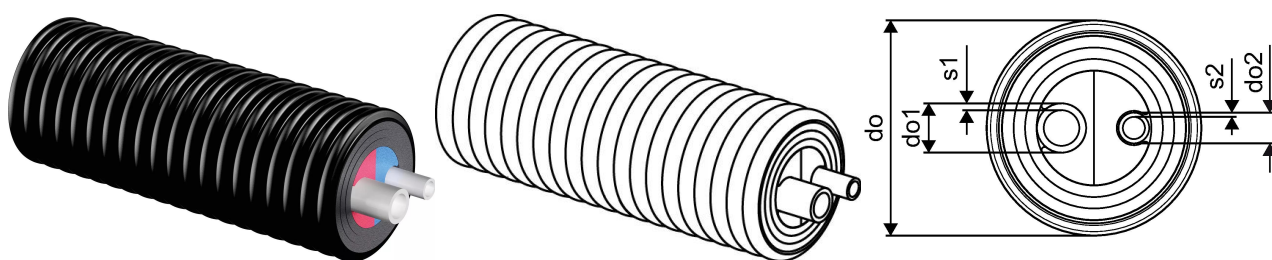

Uponor Ecoflex Aqua rura Twin 40x5,5-32x4,4/175

1044015

- użytkowa woda pitna z cyrkulacją
- podwójna rura PE-Xa
- parametry maksymalne 10 bar / 95°C
- kolorowe oznaczenie ciepła/cyrkulacja
- izolacja PEX, karbowany płaszcz HDPE

No about information

Uponor Ecoflex Aqua rura Twin 40x5,5-32x4,4/175

1044015

Dane techniczne

Pozycja (jednostka miary)	m
Item no VVS	087363340
Item no LVI	3010184
Promień gięcia 2	0,9 m
Packaging Quantity PL1	200