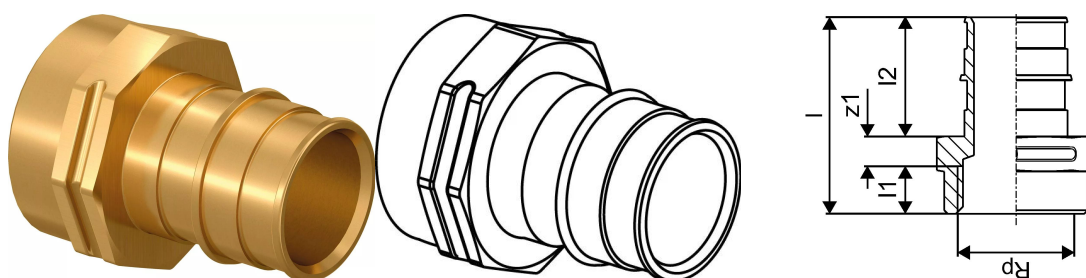

## Uponor Q&E złączka GW PL 40-G1 1/4"FT

1047867

No about information

## Uponor Q&amp;E złączka GW PL 40-G1 1/4"FT

1047867

## Dane techniczne

Pozycja (jednostka miary)	szt.
Długość (l)	68 mm
Długość (l1)	16 mm
Długość (l2)	42 mm
Packaging Quantity PL1	1
Packaging Quantity PL3	20
Packaging Quantity PL4	1920