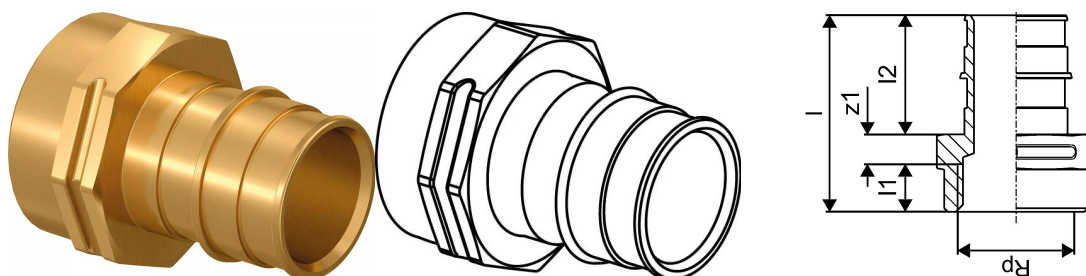

## Uponor Q&E złączka GW PL 40-G1 1/4"FT

1047867

No about information

## Uponor Q&amp;E złączka GW PL 40-G1 1/4"FT

1047867

## Dane techniczne

Pozycja (jednostka miary)	szt.
Długość (l)	68 mm
Długość (l1)	16 mm
Długość (l2)	42 mm
Packaging Quantity PL1	1
Packaging Quantity PL3	20
Packaging Quantity PL4	1920