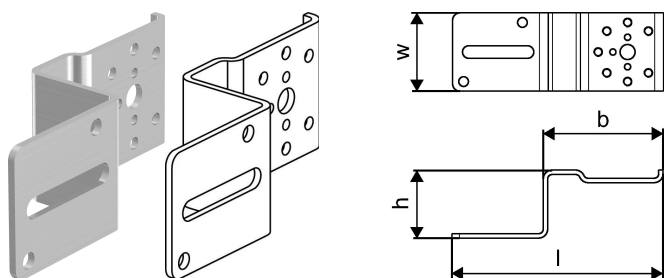

Uponor Smart Aqua płytki mont. kątowa

1057843

- ze stali galwanizowanej
- do mocowania kolan naściennych Uponor Smart Aqua
- pozycjonowanie kolan w zadanym rozstawie
- zawiera plastikowe trzpienie oraz śruby M6x12 zgodne z DIN 965
- z otworami do łatwego montażu

O produkcie Uponor Smart Aqua płytki mont. kątowa

Specyfikacja

- Kolana do podłączenia kranu
- jeśli nie podano inaczej, pierścienie Q&E należy zamawiać oddzielnie

Podanie

- Do instalacji wodociągowych

Jeśli nie podano inaczej:

- Gwint zewnętrzny i wewnętrzny zgodny z normą EN 10226-1

Uponor Smart Aqua płytki mont. kątowa

1057843

**Product code**

Item no EAN	4021598119574
Item no GF	35001057843
Item no GTIN	04021598119574

Wymiary

Wysokość jednostki przedmiotu	50
Długość jednostki przedmiotu	145
Masa jednostkowa przedmiotu	0,22
Szerokość jednostki elementu	40
Item_UOM	szt.

Measurements

DŁUGOŚĆ_L	143,5
Grubość ściany_s	3,0
Z Pomiar b	81,5
Z Pomiar godz	46