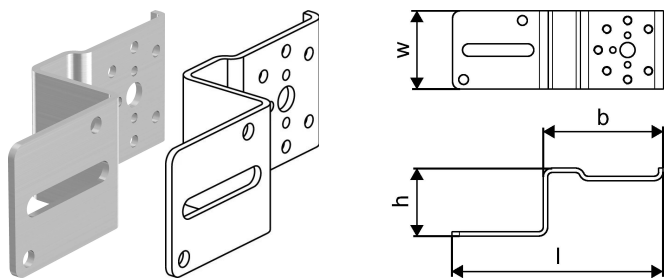

Uponor Smart Aqua płytki mont. kątowa

1057843

- ze stali galwanizowanej
- do mocowania kolan naściennych Uponor Smart Aqua
- pozycjonowanie kolan w zadanym rozstawie
- zawiera plastikowe trzpienie oraz śruby M6x12 zgodne z DIN 965
- z otworami do łatwego montażu

O produkcie Uponor Smart Aqua płytki mont. kątowa

Specyfikacja

- Kolana do podłączenia kranu
- jeśli nie podano inaczej, pierścienie Q&E należy zamawiać oddzielnie

Podanie

- Do instalacji wodociągowych

Jeśli nie podano inaczej:

- Gwint zewnętrzny i wewnętrzny zgodny z normą EN 10226-1

Uponor Smart Aqua płytki mont. kątowa

1057843

**Product code**

Item no EAN	4021598119574
Item no GF	35001057843
Item no GTIN	04021598119574

Wymiary

Wysokość jednostki przedmiotu	50
Długość jednostki przedmiotu	145
Masa jednostkowa przedmiotu	0,22
Szerokość jednostki elementu	40
Item_UOM	szt.

Measurements

DŁUGOŚĆ_L	143,5
Grubość ściany_s	3,0
Z Pomiar b	81,5
Z Pomiar godz	46