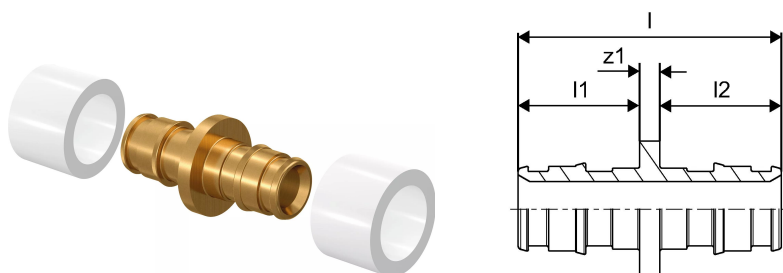

Uponor Q&E Złączka DR 14-14

1058659

No about information

Uponor Q&E Złączka DR 14-14

1058659

Dane techniczne

Pozycja (jednostka miary)	szt.
Długość (l)	39 mm
Długość (l1)	18 mm
Długość (l2)	18 mm
Packaging Quantity PL1	10
Packaging Quantity PL3	100
Packaging Quantity PL4	2400