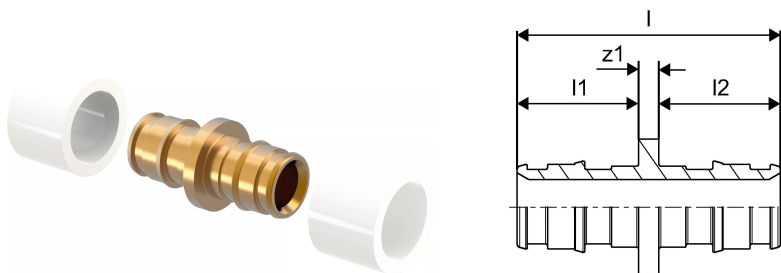

Uponor Q&E Złączka DR 16x1,8/2,0-16x1,8/2,0

1058660

No about information

Uponor Q&E Złączka DR 16x1,8/2,0-16x1,8/2,0

1058660

Dane techniczne

Item no VVS 045322116

Pozycja (jednostka miary) szt.

Długość (l) 39 mm

Długość (l1) 18 mm

Długość (l2) 18 mm

Packaging Quantity PL1 10

Packaging Quantity PL3 100

Packaging Quantity PL4 9600

Dokumenty techniczne

Do pobrania 