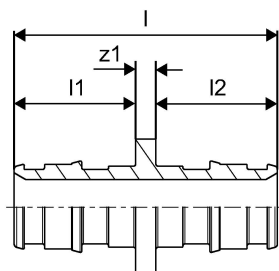

Uponor Q&E Złączka DR 16x1,8/2,0-16x1,8/2,0

1058660

No about information

Uponor Q&E Złączka DR 16x1,8/2,0-16x1,8/2,0

1058660

Dane techniczne

Item no VVS 045322116

Pozycja (jednostka miary) szt.

Długość (l) 39 mm

Długość (l1) 18 mm

Długość (l2) 18 mm

Packaging Quantity PL1 10

Packaging Quantity PL3 100

Packaging Quantity PL4 9600

Dokumenty techniczne

Do pobrania 