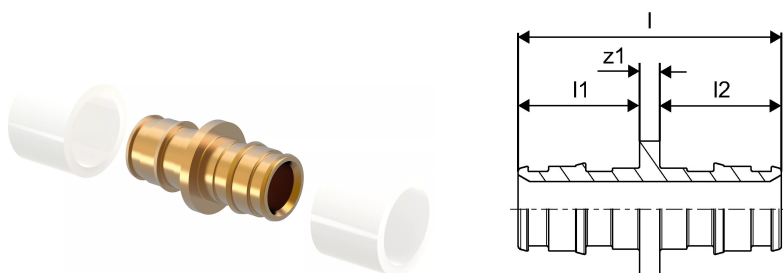

Uponor Q&E Złączka DR 20-20

1058668

No about information

Uponor Q&E Złączka DR 20-20

1058668

Dane techniczne

Pozycja (jednostka miary)	szt.
Długość (l)	47 mm
Długość (l1)	22 mm
Długość (l2)	22 mm
Packaging Quantity PL1	10
Packaging Quantity PL3	80
Packaging Quantity PL4	1920