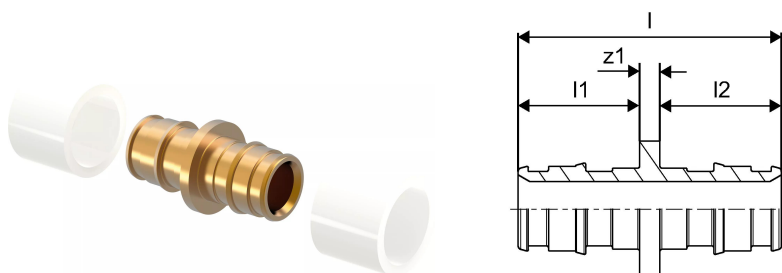

Uponor Q&E Złączka DR 20-20

1058668

No about information

Uponor Q&E Złączka DR 20-20

1058668

Dane techniczne

Pozycja (jednostka miary)	szt.
Długość (l)	47 mm
Długość (l1)	22 mm
Długość (l2)	22 mm
Packaging Quantity PL1	10
Packaging Quantity PL3	80
Packaging Quantity PL4	1920