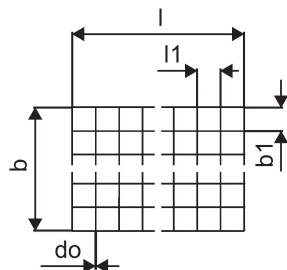

**Uponor Classic siatka stalowa 150mm 2100x1200x3mm****1063407**

- stalowa siatka montażowa do rur
- stal

**O produkcie Uponor Classic siatka stalowa****Podanie**

- Ogrzewanie i chłodzenie podłogowe
- do stosowania z wylewką na bazie cementu lub anhydrytu

## Dane techniczne

Liczba pozycji 1	25
Liczba pozycji 2	750
Pozycja (jednostka miary)	m <sup>2</sup>
Średnica zewnętrzna	3 mm
Jednostka powierzchni	2.5 m <sup>2</sup>
Długość (l)	2100 mm
Długość (l1)	150 mm
Outer Diameter_do	3 mm
Z-measurement b	1200 mm
Z-measurement b1	150 mm
Promień	150 mm