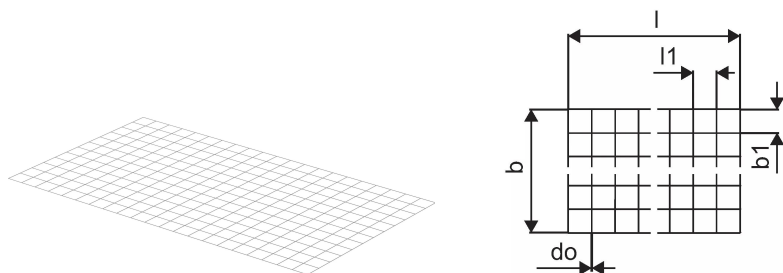

**Uponor Classic siatka stalowa 150mm 2100x1200x3mm****1063407**

- stalowa siatka montażowa do rur
- stal

**O produkcie Uponor Classic siatka stalowa****Podanie**

- Ogrzewanie i chłodzenie podłogowe
- do stosowania z wylewką na bazie cementu lub anhydrytu

## Dane techniczne

Liczba pozycji 1	25
Liczba pozycji 2	750
Pozycja (jednostka miary)	m <sup>2</sup>
Średnica zewnętrzna	3 mm
Jednostka powierzchni	2.5 m <sup>2</sup>
Długość (l)	2100 mm
Długość (l1)	150 mm
Outer Diameter_do	3 mm
Z-measurement b	1200 mm
Z-measurement b1	150 mm
Promień	150 mm