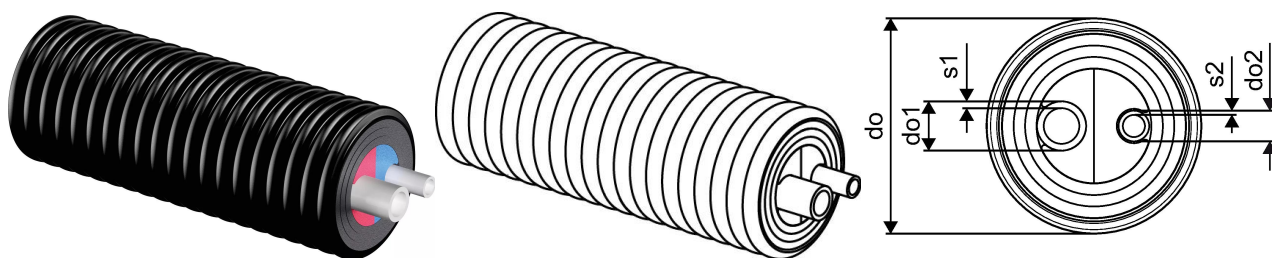

Uponor Ecoflex Aqua rura Twin 25x3,5-20x2,8/140**1084885**

- użytkowa woda pitna z cyrkulacją
- podwójna rura PE-Xa
- parametry maksymalne 10 bar / 95°C
- kolorowe oznaczenie ciepła/cyrkulacja
- izolacja PEX, karbowany płaszcz HDPE

**No about information**

Uponor Ecoflex Aqua rura Twin 25x3,5-20x2,8/140

1084885

Dane techniczne

Pozycja (jednostka miary)	m
Item no VVS	087363725
Item no LVI	3010168
Item no NRF	8360872
Promień gięcia 2	0,65 m
Packaging Quantity PL1	200