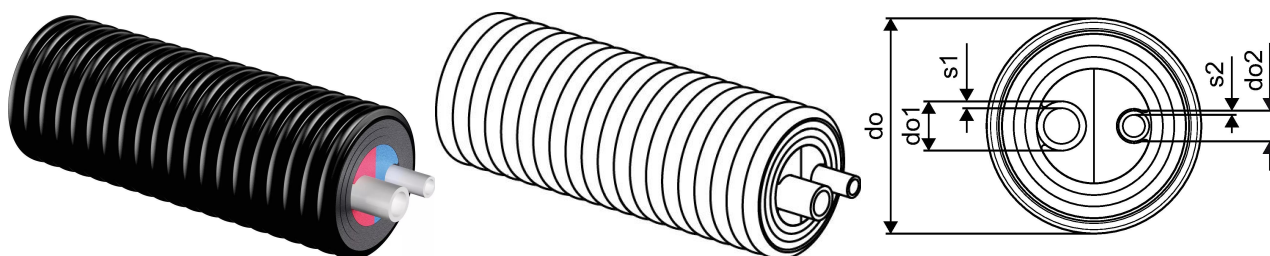

Uponor Ecoflex Aqua rura Twin 25x3,5-20x2,8/140**1084885**

- użytkowa woda pitna z cyrkulacją
- podwójna rura PE-Xa
- parametry maksymalne 10 bar / 95°C
- kolorowe oznaczenie ciepła/cyrkulacja
- izolacja PEX, karbowany płaszcz HDPE

**No about information**

Uponor Ecoflex Aqua rura Twin 25x3,5-20x2,8/140

1084885

Dane techniczne

Pozycja (jednostka miary)	m
Item no VVS	087363725
Item no LVI	3010168
Item no NRF	8360872
Promień gięcia 2	0,65 m
Ilość opakowań 1	200