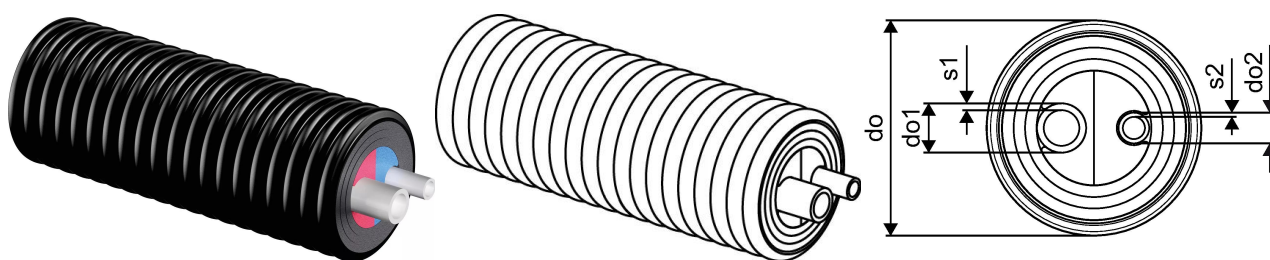

Uponor Ecoflex Aqua rura Twin 25x3,5-20x2,8/140**1084885**

- użytkowa woda pitna z cyrkulacją
- podwójna rura PE-Xa
- parametry maksymalne 10 bar / 95°C
- kolorowe oznaczenie ciepła/cyrkulacja
- izolacja PEX, karbowany płaszcz HDPE

**No about information**

Uponor Ecoflex Aqua rura Twin 25x3,5-20x2,8/140

1084885

Dane techniczne

Pozycja (jednostka miary)	m
Item no VVS	087363725
Item no LVI	3010168
Item no NRF	8360872
Promień gięcia 2	0,65 m
Ilość opakowań 1	200