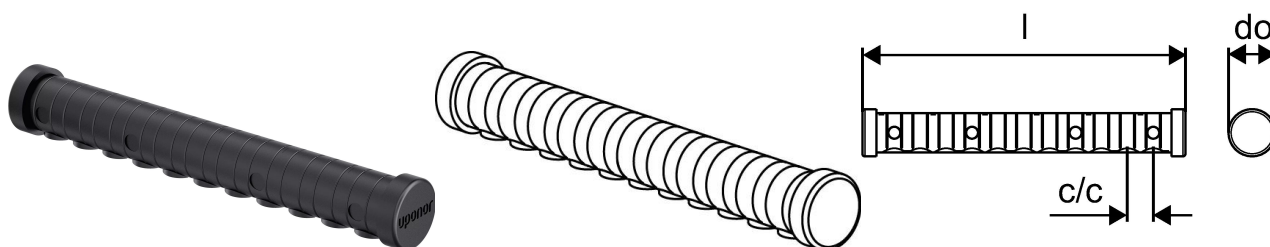

## Uponor Aqua PLUS zest. Izolacji EPP 10x c/c50mm l=600

1087016

- zestaw izolacyjny rozdzielacza

No about information

## Uponor Aqua PLUS zest. Izolacji EPP 10x c/c50mm l=600

1087016

## Dane techniczne

Liczba pozycji 1	1
Liczba pozycji 2	60
Pozycja (jednostka miary)	kpl.
Średnica zewnętrzna	91 mm
Odległość_środkowa	50 mm
Długość (l)	624 mm
Outer Diameter_do	91 mm