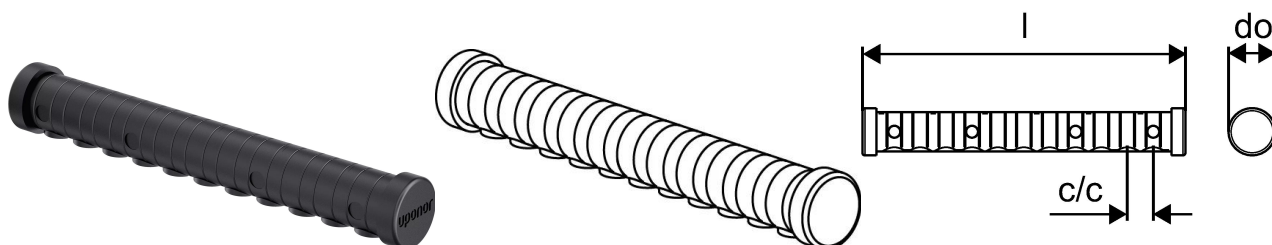

## Uponor Aqua PLUS zest. Izolacji EPP 10x c/c50mm l=600

1087016

- zestaw izolacyjny rozdzielacza

No about information

## Uponor Aqua PLUS zest. Izolacji EPP 10x c/c50mm l=600

1087016

## Dane techniczne

Liczba pozycji 1	1
Liczba pozycji 2	60
Pozycja (jednostka miary)	kpl.
Średnica zewnętrzna	91 mm
Odległość_środkowa	50 mm
Długość (l)	624 mm
Outer Diameter_do	91 mm